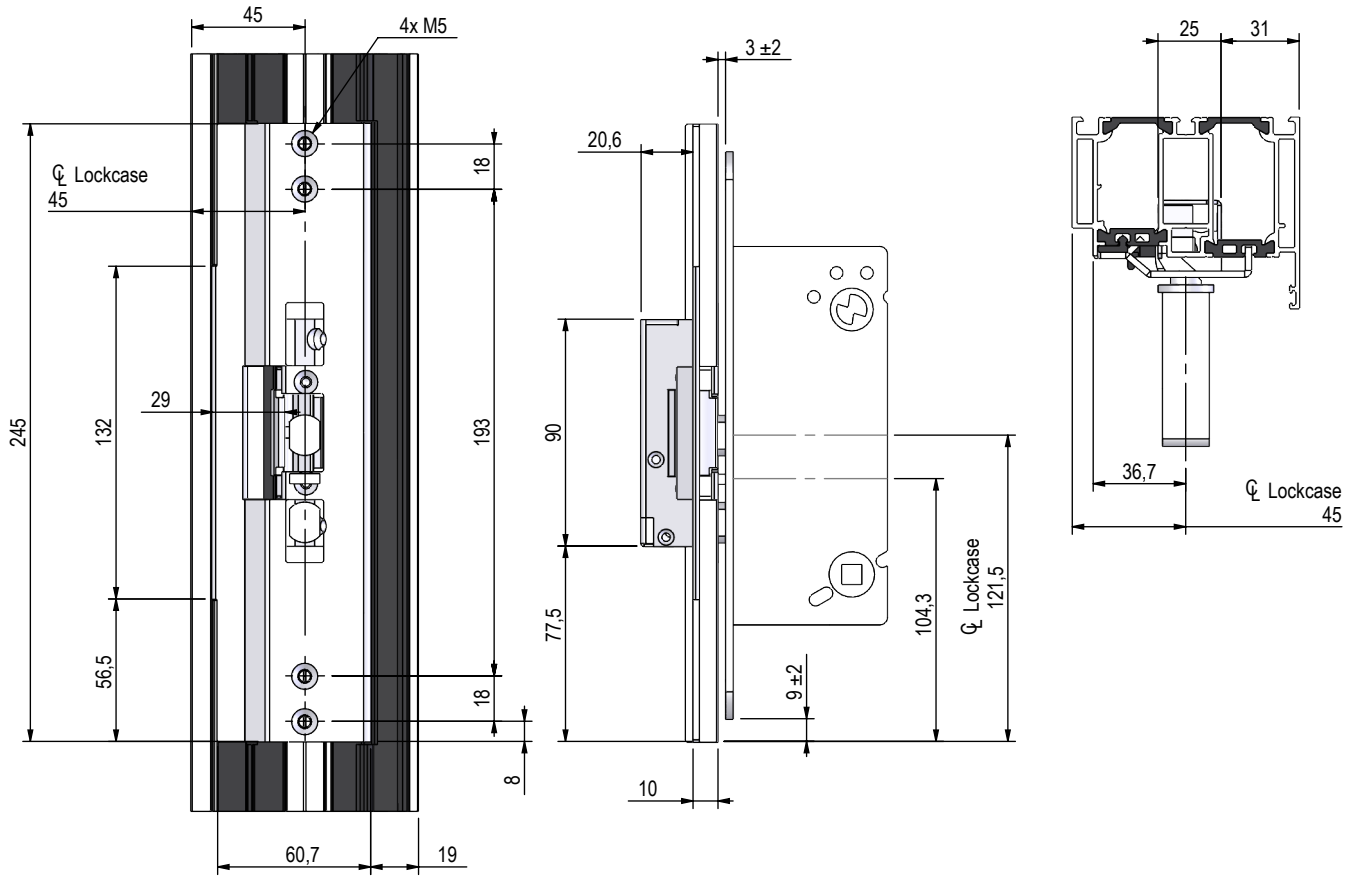

ST4172 montering

Faceplate for Schucko AD UP 90

Lip width 29 mm

STEP 40 Preload
STEP 90 Preload

STEP 48 Preload
STEP 98 Preload

ASSA Connect

STEP 40 Preload
STEP 90 Preload

STEP 48 Preload
STEP 98 Preload