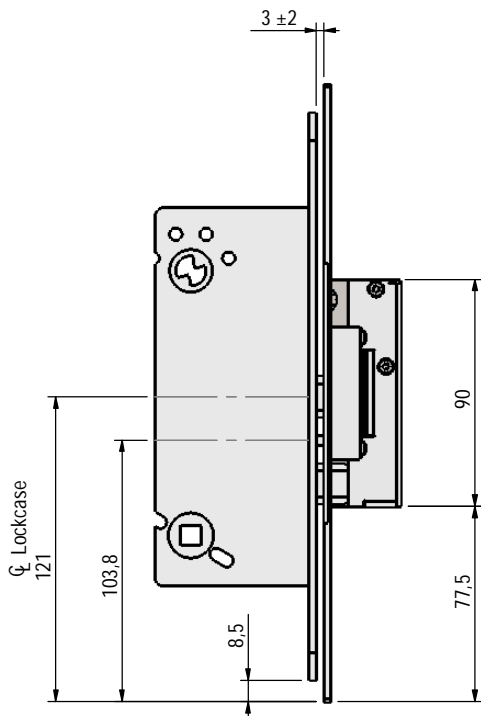

ST4087-23

Flat faceplate 245x60

Lip width 23 mm

Scale
1:3

STEP 40 Preload
STEP 90 Preload

STEP 48 Preload
STEP 98 Preload

STEP 90 Release

ASSA Connect