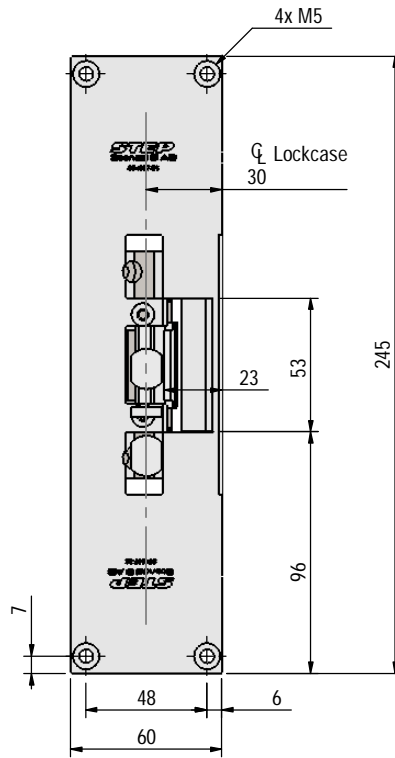

ST4087-23

Flat faceplate 245x60

Lip width 23 mm

Scale
1:3

STEP 40 Preload
STEP 90 Preload

STEP 48 Preload
STEP 98 Preload

STEP 90 Release

ASSA Connect