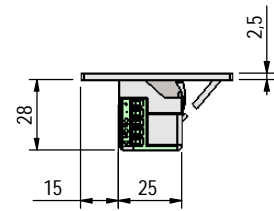

ST4087-23

Flat faceplate 245x60

Lip width 23 mm

Scale
1:3

STEP 40 Preload
STEP 90 Preload

STEP 48 Preload
STEP 98 Preload

STEP 90 Release

ASSA Connect