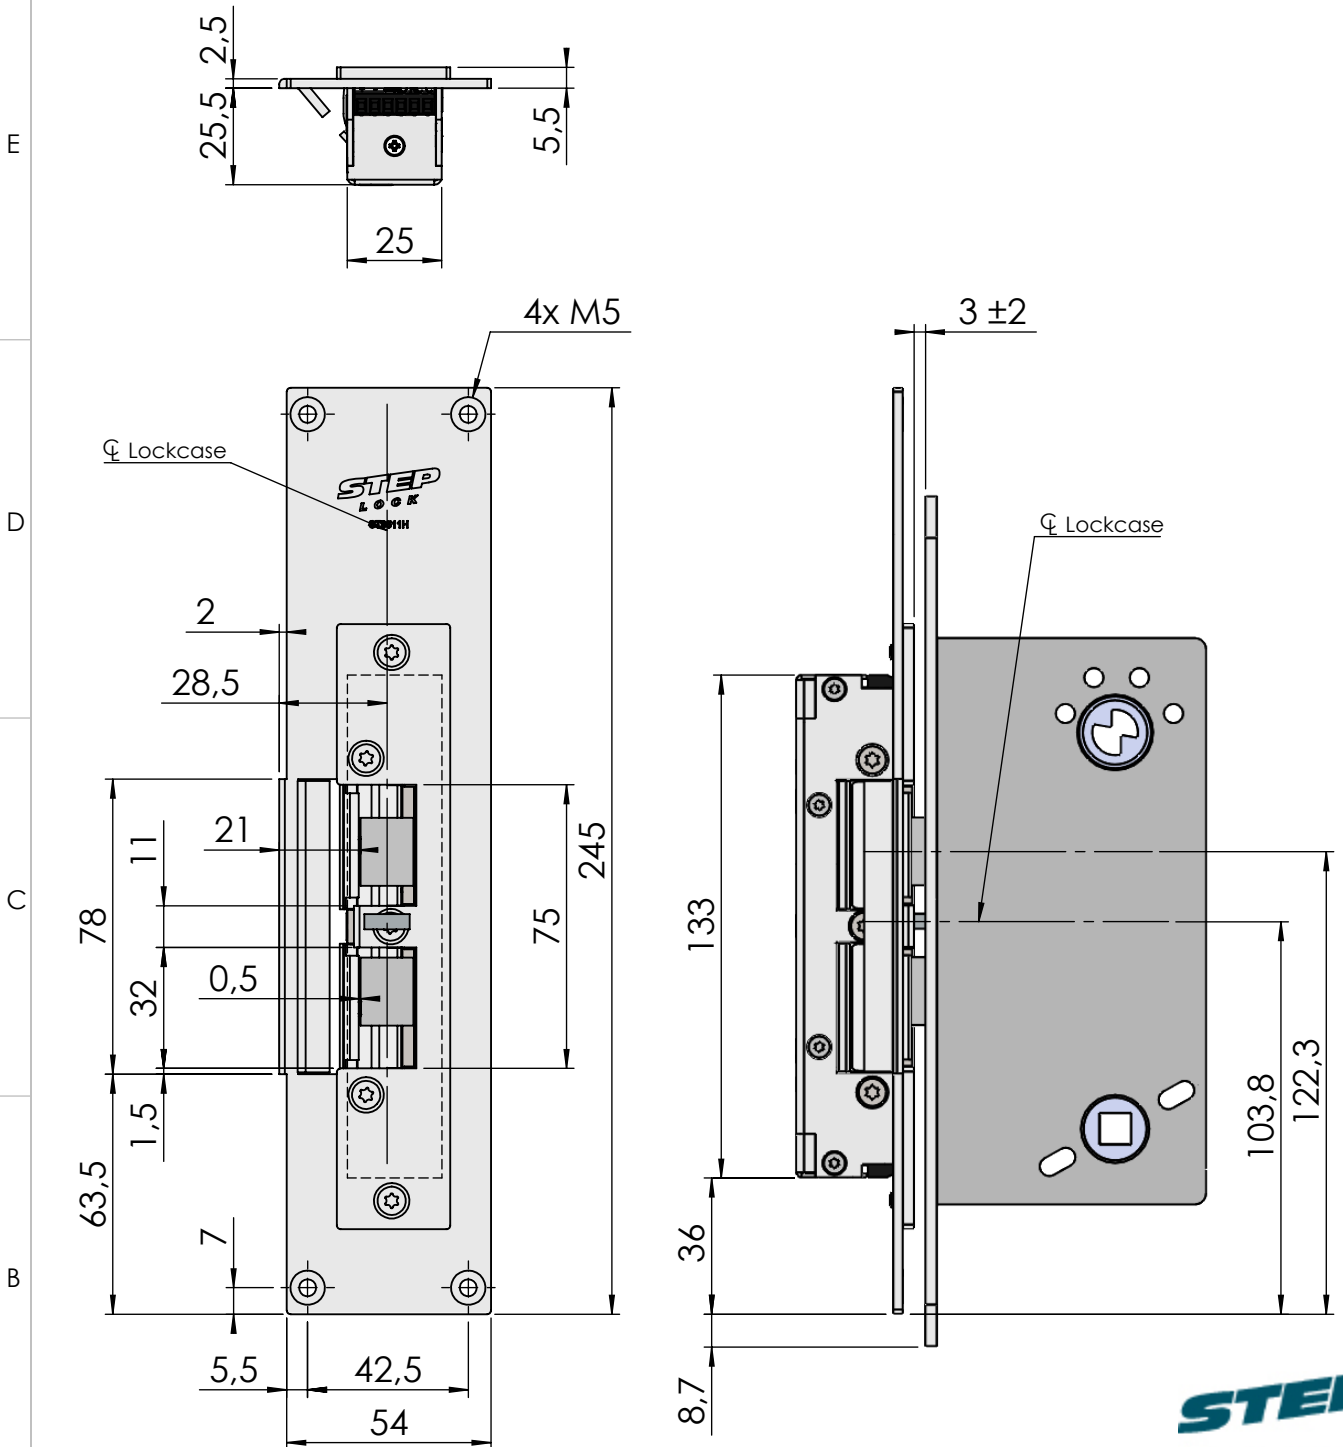

# Montering för Modul

Owner

Stendals EI AB

Title/Description

STEP 92 med plan stolpe plös 21 mm  
Montering för Modul

Drawing no.

ST9511H

Scale

1:2