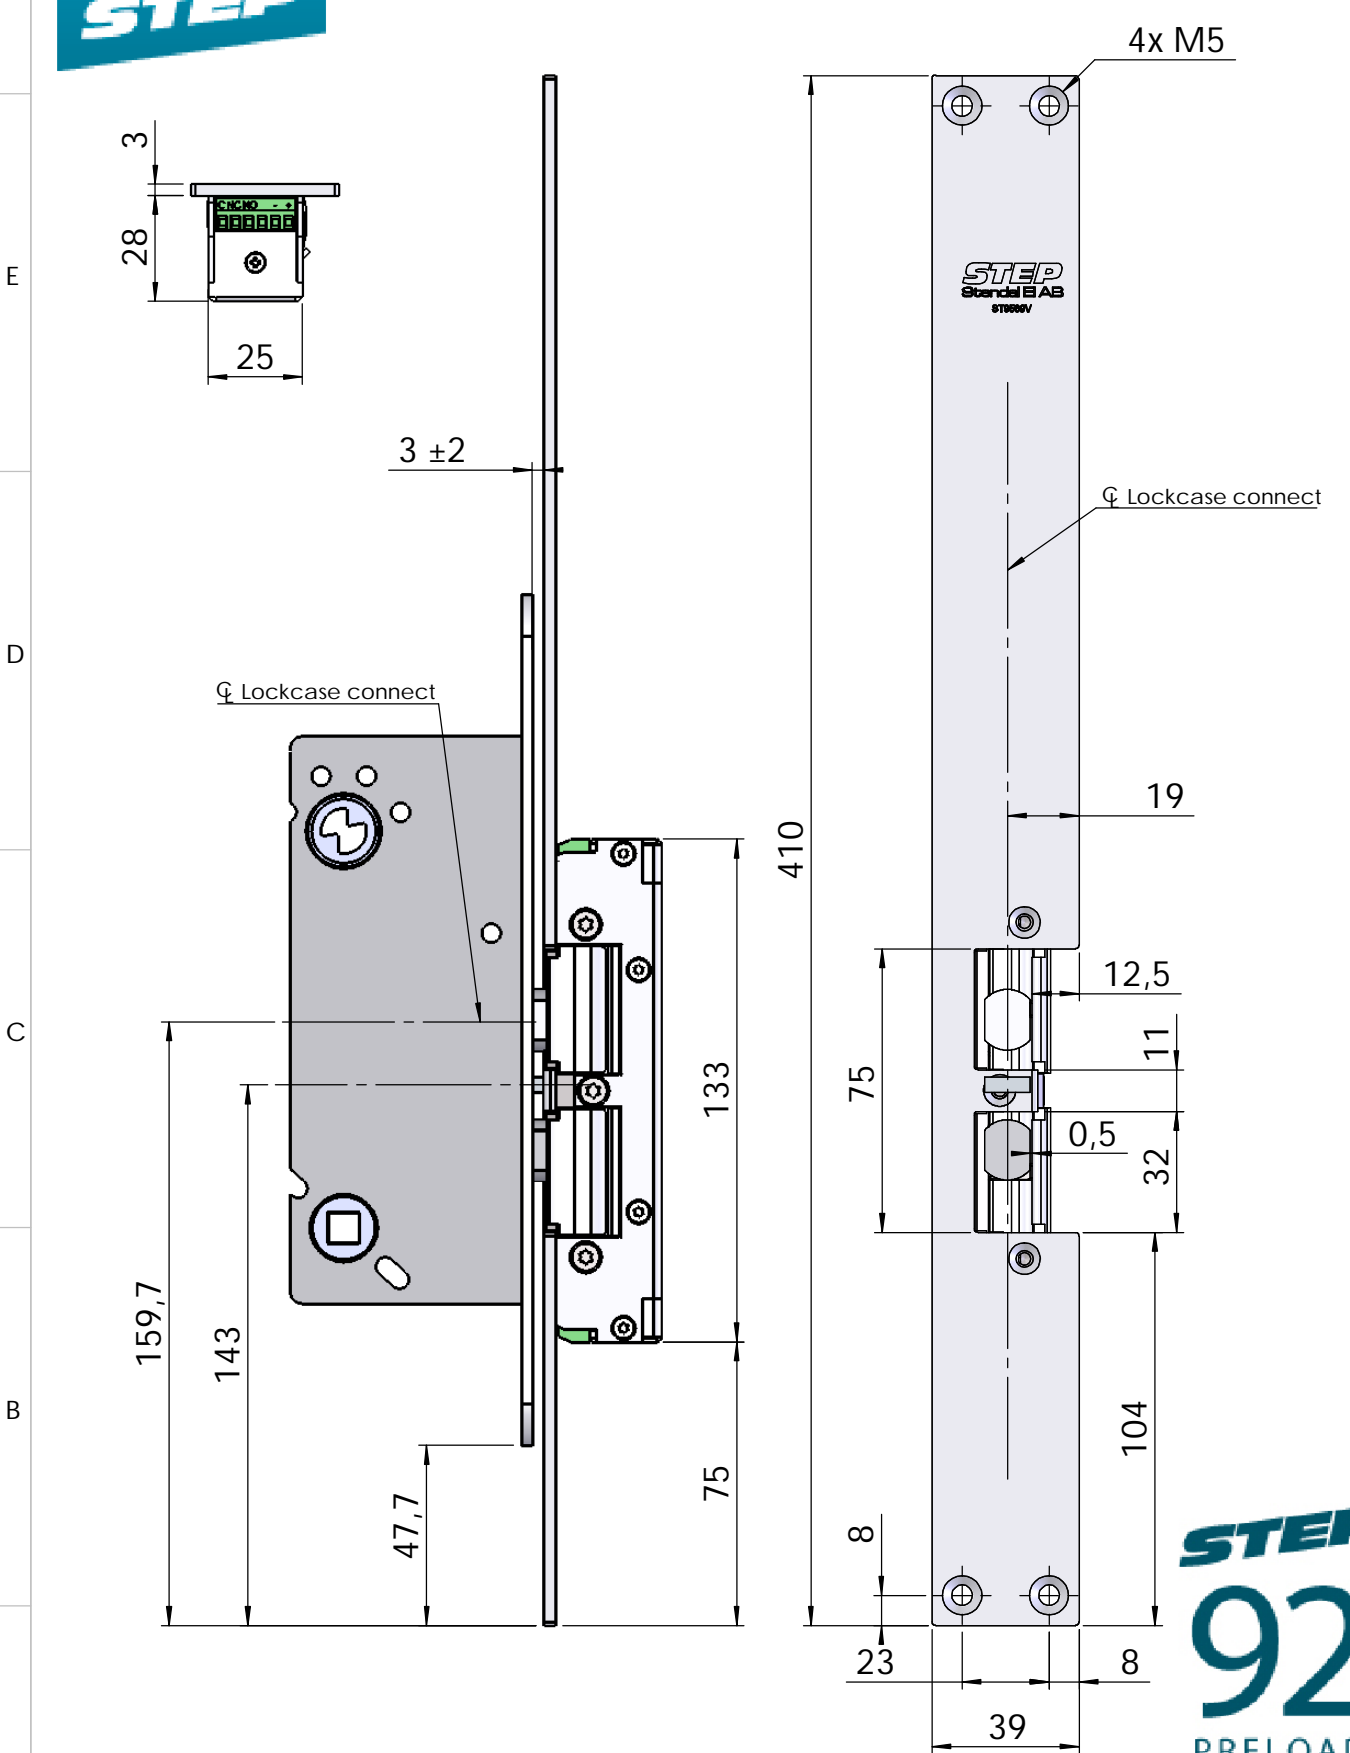

Montering för Connect

This document shall not be copied without owners written allowance and its content shall not be exposed for third part nor be used for unauthorized purpose.

A Owner

Stendals EI AB

Title/Description

STEP 92 med plan stolpe plös 13mm
Montering för Connect

Drawing no. **ST9569V**

Scale

1:2