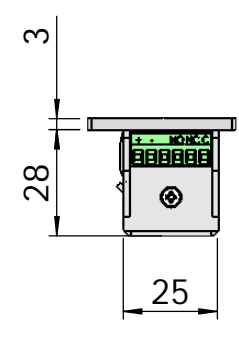

Montering för Connect

This document shall not be copied without owners written allowance and its content shall not be exposed for third part nor be used for unauthorized purpose.