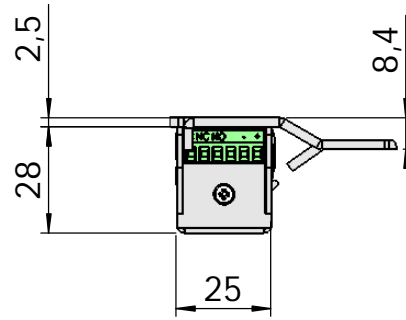

# Montering för Connect

This document shall not be copied without owners written allowance and its content shall not be exposed for third part nor be used for unauthorized purpose.

Owner <b>Stendals EI AB</b>	Title/Description <b>STEP 92 med bockad stolpe plös 36,5mm Montering för Connect</b>
	Drawing no. <b>ST9514</b> Scale <b>1:2</b>

STEP 92 med bockad stolpe plös 36,5mm  
Montering för Modul

Drawing no.

ST9514

Scale

1:2