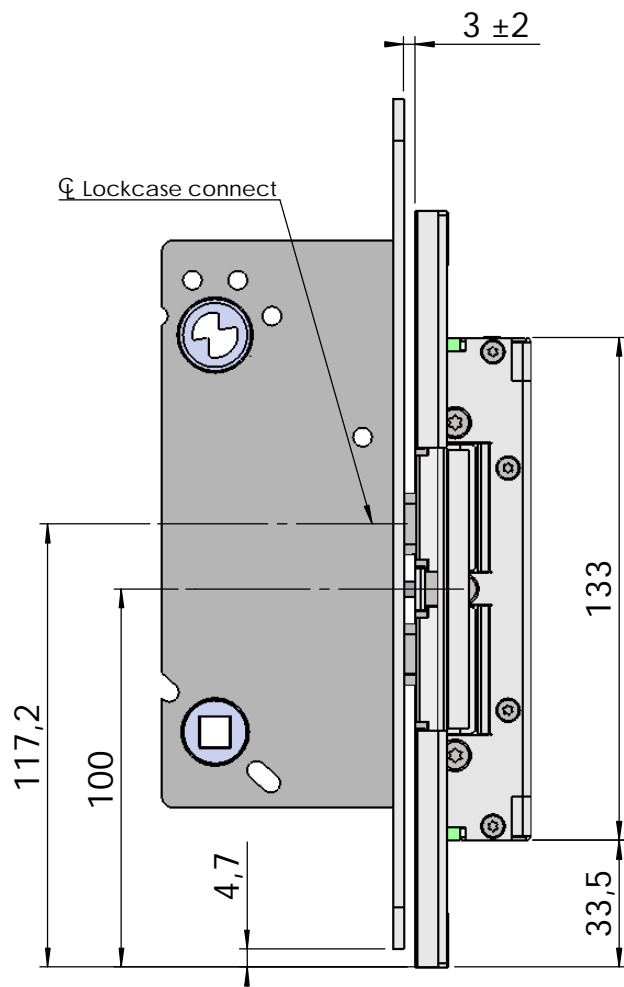

# Montering för Connect

This document shall not be copied without owners written allowance and its content shall not be exposed for third part nor be used for unauthorized purpose.

Owner <b>Stendals EI AB</b>	Title/Description <b>STEP 92 med bockad stolpe plös 36,5mm Montering för Connect</b>
	Drawing no. <b>ST9514</b> Scale <b>1:2</b>

STEP 92 med bockad stolpe plös 36,5mm  
Montering för Modul

Drawing no.

ST9514

Scale

1:2