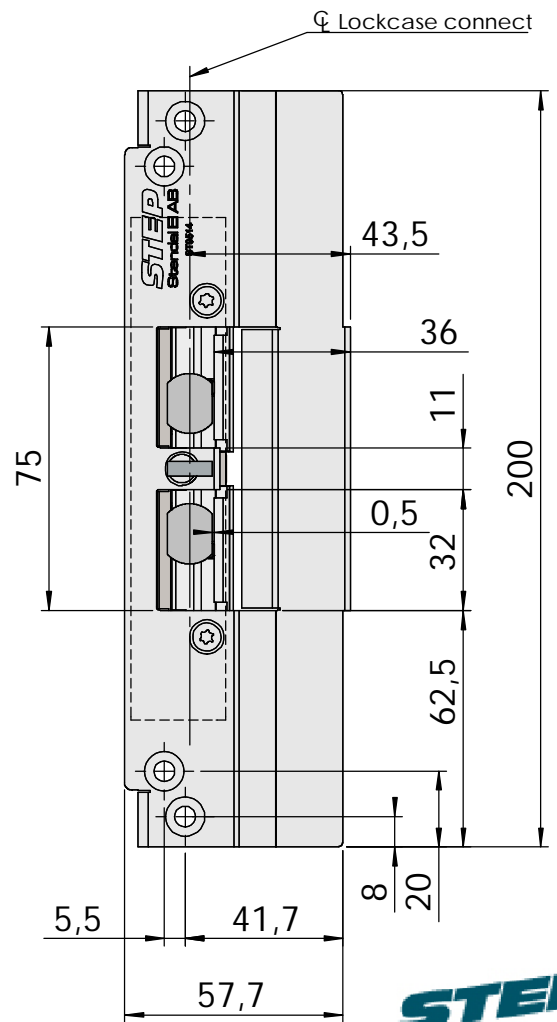

# Montering för Connect

This document shall not be copied without owners written allowance and its content shall not be exposed for third part nor be used for unauthorized purpose.

Owner <b>Stendals EI AB</b>	Title/Description <b>STEP 92 med bockad stolpe plös 36,5mm Montering för Connect</b>
	Drawing no. <b>ST9514</b> Scale <b>1:2</b>

STEP 92 med bockad stolpe plös 36,5mm  
Montering för Modul

Drawing no.

ST9514

Scale

1:2