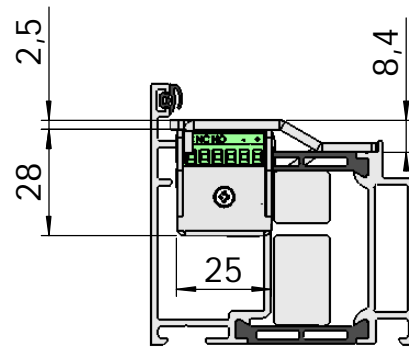

# Montering för Connect

This document shall not be copied without owners written allowance and its content shall not be exposed for third part nor be used for unauthorized purpose.

Owner <b>Stendals EI AB</b>	Title/Description <b>STEP 92 med bockad stolpe plös 31,5mm Montering för Connect</b>
	Drawing no. <b>ST9513</b> Scale <b>1:2</b>

# Montering för Modul

Owner

Stendals EI AB

Title/Description

STEP 92 med bockad stolpe plös 31,5mm  
Montering för Modul

Drawing no.

ST9513

Scale