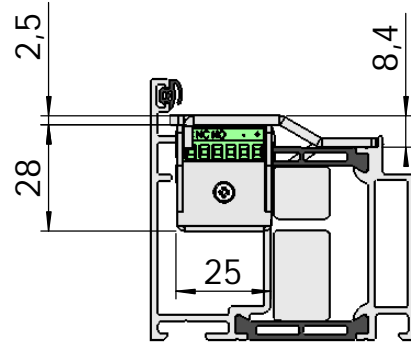

# Montering för Connect

This document shall not be copied without owners written allowance and its content shall not be exposed for third part nor be used for unauthorized purpose.

Owner <b>Stendals EI AB</b>	Title/Description <b>STEP 92 med bockad stolpe plös 31,5mm Montering för Connect</b>
	Drawing no. <b>ST9513</b> Scale <b>1:2</b>

# Montering för Modul

Owner

Stendals EI AB

Title/Description

STEP 92 med bockad stolpe plös 31,5mm  
Montering för Modul

Drawing no.

ST9513

Scale