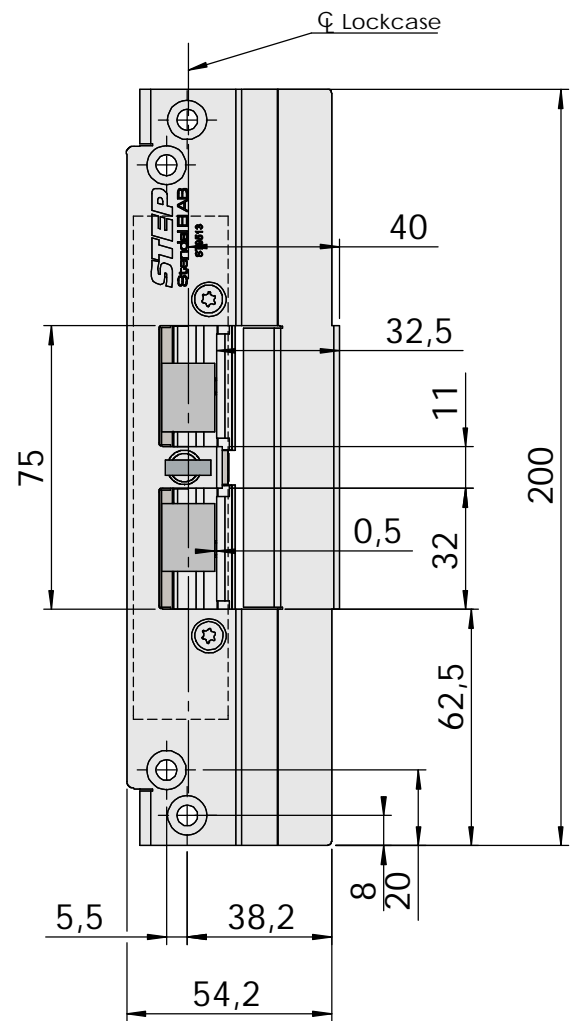

# Montering för Connect

This document shall not be copied without owners written allowance and its content shall not be exposed for third part nor be used for unauthorized purpose.

Owner <b>Stendals EI AB</b>	Title/Description <b>STEP 92 med bockad stolpe plös 31,5mm Montering för Connect</b>
	Drawing no. <b>ST9513</b> Scale <b>1:2</b>

# Montering för Modul

Owner

Stendals EI AB

Title/Description

STEP 92 med bockad stolpe plös 31,5mm  
Montering för Modul

Drawing no.

ST9513

Scale

1:2