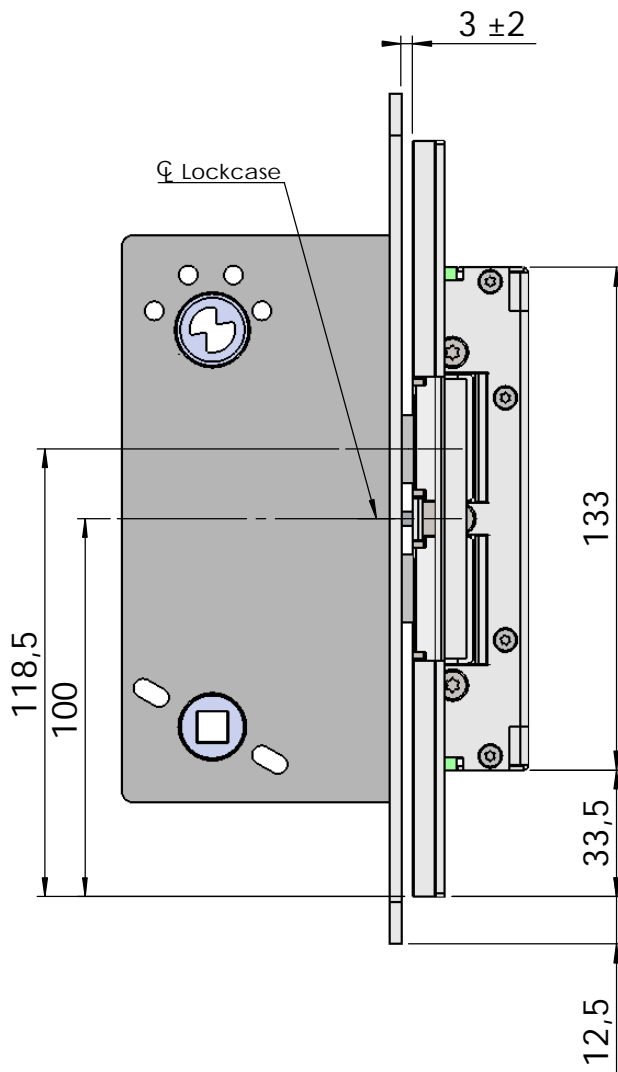

# Montering för Connect

This document shall not be copied without owners written allowance and its content shall not be exposed for third part nor be used for unauthorized purpose.

Owner <b>Stendals EI AB</b>	Title/Description <b>STEP 92 med bockad stolpe plös 31,5mm Montering för Connect</b>
	Drawing no. <b>ST9513</b> Scale <b>1:2</b>

# Montering för Modul

Owner

Stendals EI AB

Title/Description

STEP 92 med bockad stolpe plös 31,5mm  
Montering för Modul

Drawing no.

ST9513

Scale

1:2