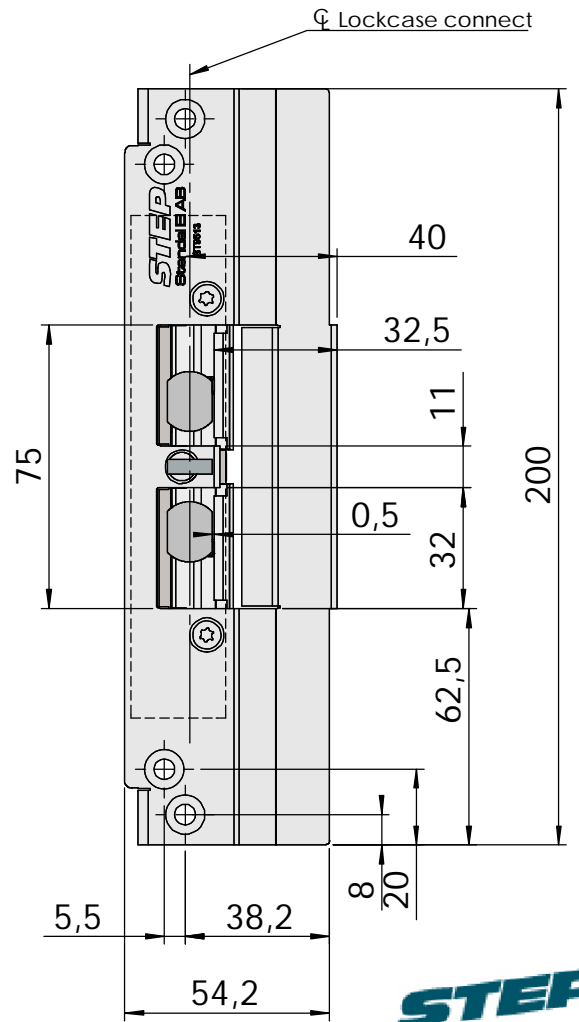

# Montering för Connect

This document shall not be copied without owners written allowance and its content shall not be exposed for third part nor be used for unauthorized purpose.

Owner <b>Stendals EI AB</b>	Title/Description <b>STEP 92 med bockad stolpe plös 31,5mm Montering för Connect</b>
	Drawing no. <b>ST9513</b> Scale <b>1:2</b>

# Montering för Modul

Owner

Stendals EI AB

Title/Description

STEP 92 med bockad stolpe plös 31,5mm  
Montering för Modul

Drawing no.

ST9513

Scale

1:2