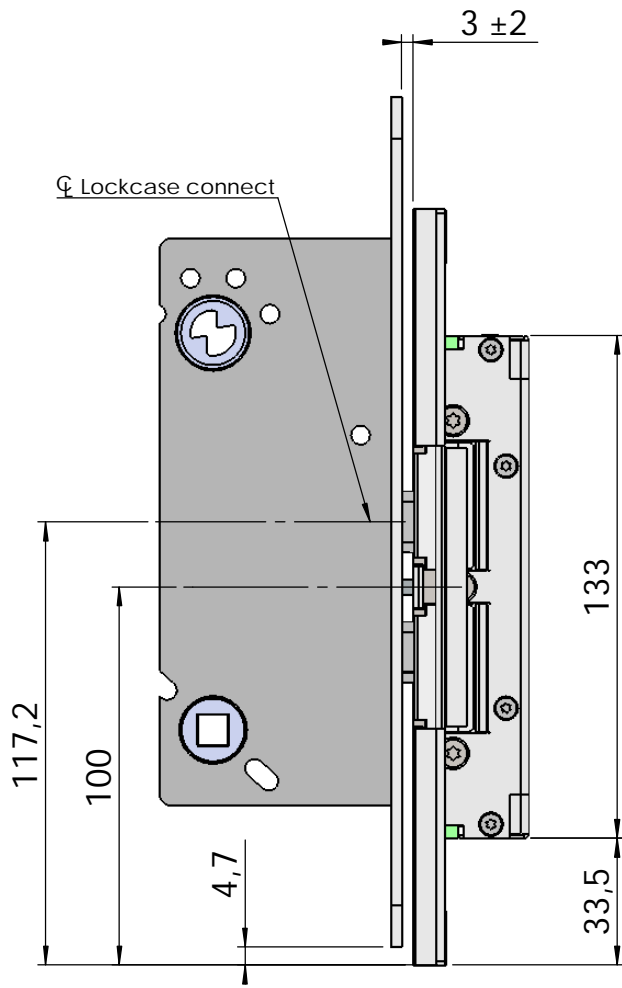

# Montering för Connect

This document shall not be copied without owners written allowance and its content shall not be exposed for third part nor be used for unauthorized purpose.

Owner <b>Stendals EI AB</b>	Title/Description <b>STEP 92 med bockad stolpe plös 31,5mm Montering för Connect</b>
	Drawing no. <b>ST9513</b> Scale <b>1:2</b>

# Montering för Modul

Owner

Stendals EI AB

Title/Description

STEP 92 med bockad stolpe plös 31,5mm  
Montering för Modul

Drawing no.

ST9513

Scale

1:2