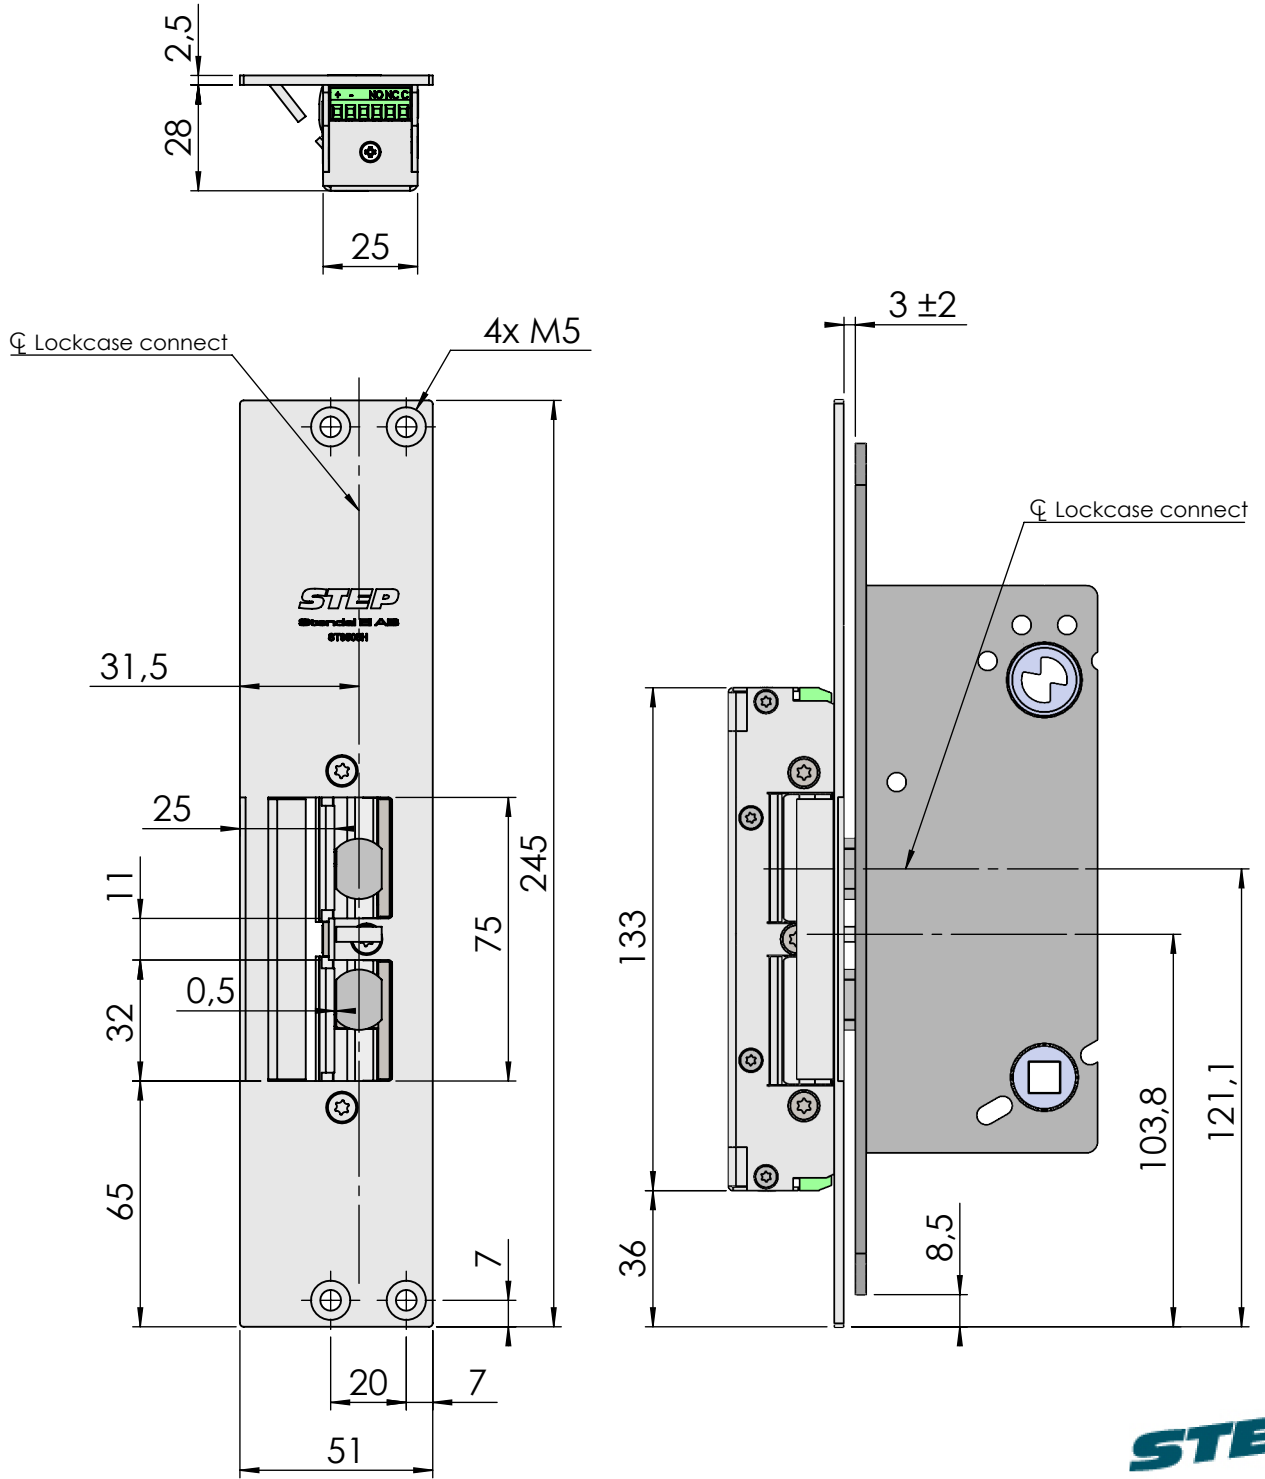

Montering för Connect

Owner

Stendals EI AB

Title/Description

STEP 92 med plan stolpe plös 25mm
Montering för Connect

Drawing no.

ST9505H

Scale

1:2

Montering för Modul

This document shall not be copied without owners written allowance and its content shall not be exposed for third part nor be used for unauthorized purpose.

Owner Stendals EI AB	Title/Description STEP 92 med plan stolpe plös 25mm Montering för Modul
Drawing no. ST9505H	Scale 1:2