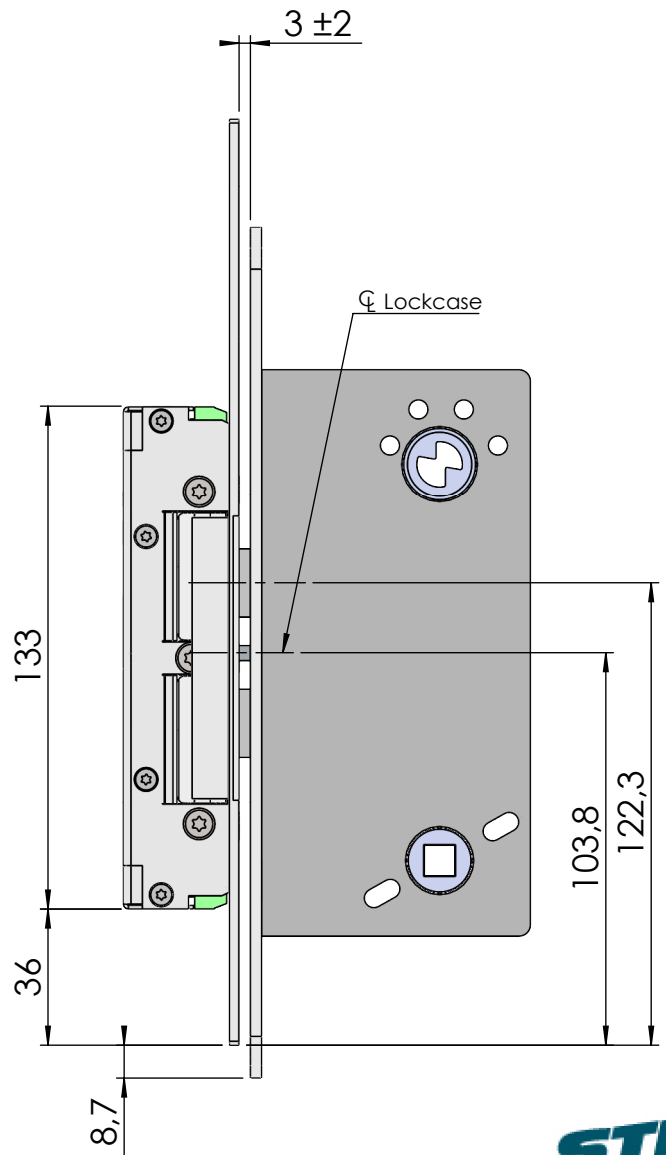

Montering för Connect

Owner

Stendals EI AB

Title/Description

STEP 92 med plan stolpe plös 25mm
Montering för Connect

Drawing no.

ST9505H

Scale

1:2

Montering för Modul

This document shall not be copied without owners written allowance and its content shall not be exposed for third part nor be used for unauthorized purpose.

Owner Stendals EI AB	Title/Description STEP 92 med plan stolpe plös 25mm Montering för Modul
Drawing no. ST9505H	Scale 1:2