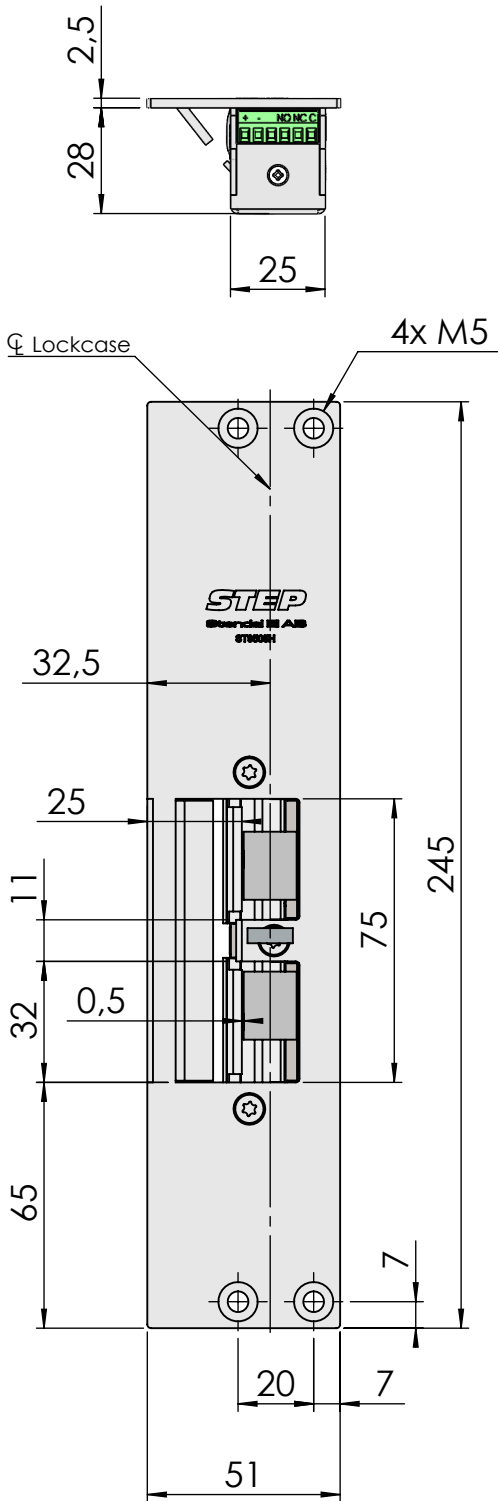

Montering för Connect

Owner

Stendals EI AB

Title/Description

STEP 92 med plan stolpe plös 25mm
Montering för Connect

Drawing no.

ST9505H

Scale

1:2

Montering för Modul

This document shall not be copied without owners written allowance and its content shall not be exposed for third part nor be used for unauthorized purpose.

Owner Stendals EI AB	Title/Description STEP 92 med plan stolpe plös 25mm Montering för Modul
Drawing no. ST9505H	Scale 1:2