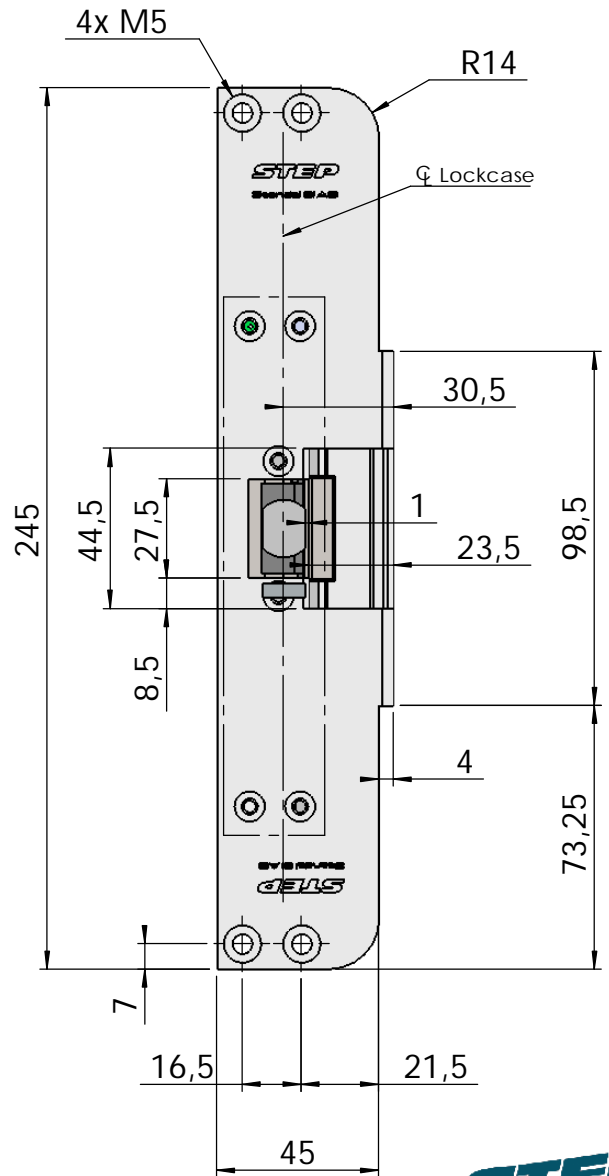

Montering för Connect

This document shall not be copied without owners written allowance and its content shall not be exposed for third part nor be used for unauthorized purpose.

<p>Owner</p> <h2>Stendals EI AB</h2>	<p>Title/Description</p> <h3>Stolpe för Step 60 och Wicona 65, enkelfall Montering för Connect</h3>	<p>Scale</p> <p>1:2</p>
<p>Drawing no.</p> <p>ST6577</p>		

Montering för Modul

This document shall not be copied without owners written allowance and its content shall not be exposed for third part nor be used for unauthorized purpose.

<p>Owner</p> <h2>Stendals EI AB</h2>	<p>Title/Description</p> <h3>Stolpe för Step 60 och Wicona 65, enkelfall Montering för Modul</h3> <p>Drawing no. ST6577</p> <p>Scale 1:2</p>
--------------------------------------	--