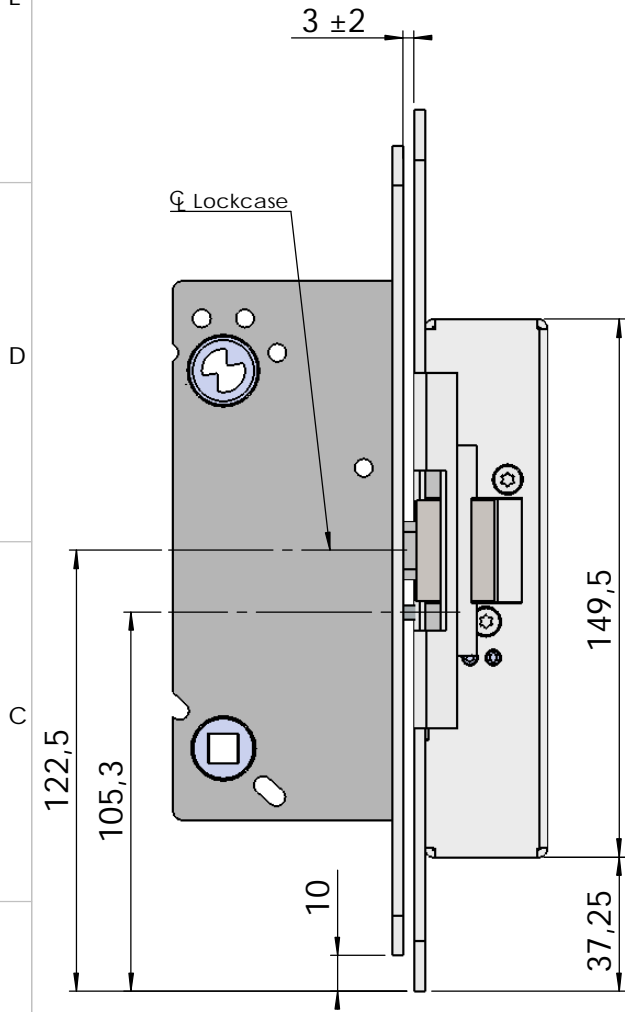

Montering för Connect

This document shall not be copied without owners written allowance and its content shall not be exposed for third part nor be used for unauthorized purpose.

<p>Owner</p> <h2>Stendals EI AB</h2>	<p>Title/Description</p> <h3>Stolpe för Step 60 och Wicona 65, enkelfall Montering för Connect</h3>	<p>Scale</p> <p>1:2</p>
<p>Drawing no.</p> <p>ST6577</p>		

Montering för Modul

This document shall not be copied without owners written allowance and its content shall not be exposed for third part nor be used for unauthorized purpose.

<p>Owner</p> <h2>Stendals EI AB</h2>	<p>Title/Description</p> <h3>Stolpe för Step 60 och Wicona 65, enkelfall Montering för Modul</h3> <p>Drawing no. ST6577</p> <p>Scale 1:2</p>
--------------------------------------	--