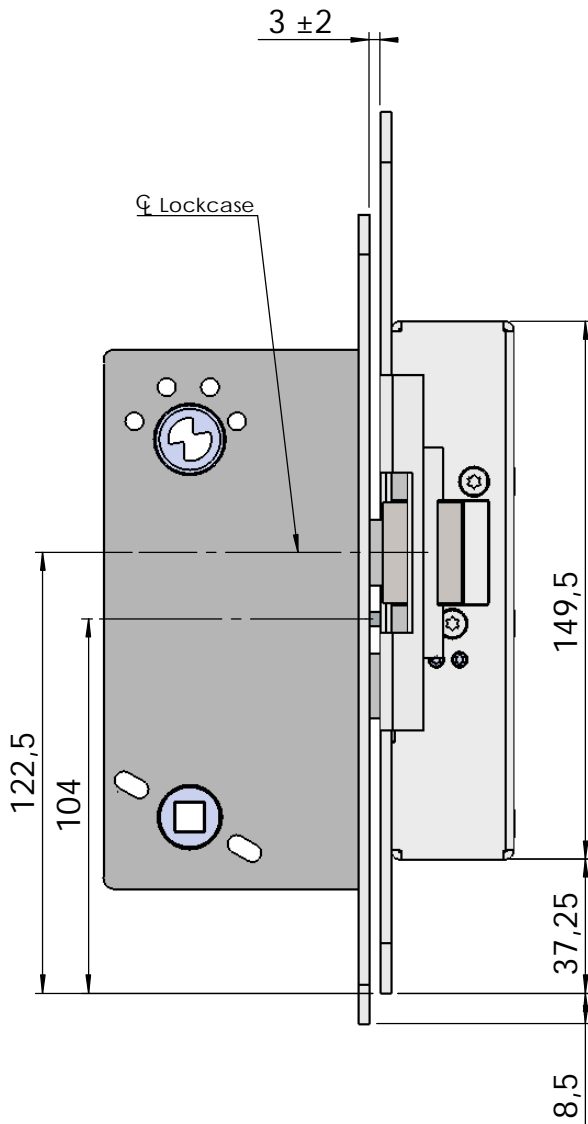

Montering för Connect

This document shall not be copied without owners written allowance and its content shall not be exposed for third part nor be used for unauthorized purpose.

<p>Owner</p> <h2>Stendals EI AB</h2>	<p>Title/Description</p> <h3>Stolpe för Step 60 och Wicona 65, enkelfall Montering för Connect</h3>	<p>Scale</p> <p>1:2</p>
<p>Drawing no.</p> <p>ST6577</p>		

Montering för Modul

This document shall not be copied without owners written allowance and its content shall not be exposed for third part nor be used for unauthorized purpose.

<p>Owner</p> <h2>Stendals EI AB</h2>	<p>Title/Description</p> <h3>Stolpe för Step 60 och Wicona 65, enkelfall Montering för Modul</h3> <p>Drawing no. ST6577</p> <p>Scale 1:2</p>
--------------------------------------	--