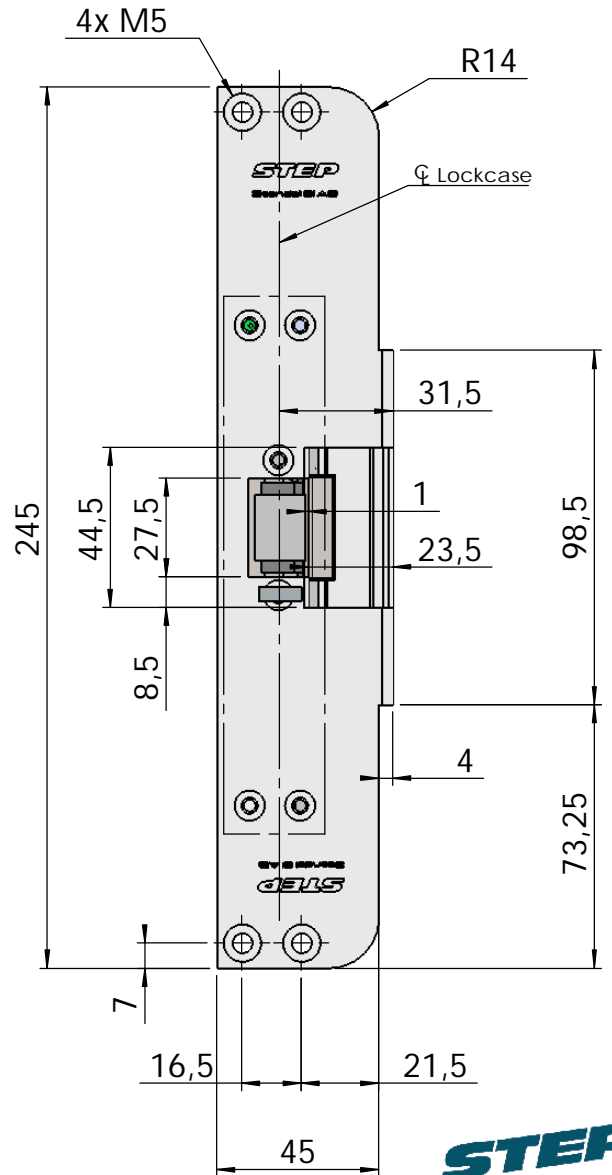

Montering för Connect

This document shall not be copied without owners written allowance and its content shall not be exposed for third part nor be used for unauthorized purpose.

<p>Owner</p> <h2>Stendals EI AB</h2>	<p>Title/Description</p> <h3>Stolpe för Step 60 och Wicona 65, enkelfall Montering för Connect</h3>	<p>Scale</p> <p>1:2</p>
<p>Drawing no.</p> <p>ST6577</p>		

Montering för Modul

This document shall not be copied without owners written allowance and its content shall not be exposed for third part nor be used for unauthorized purpose.

<p>Owner</p> <h2>Stendals EI AB</h2>	<p>Title/Description</p> <h3>Stolpe för Step 60 och Wicona 65, enkelfall Montering för Modul</h3> <p>Drawing no. ST6577</p> <p>Scale 1:2</p>
--------------------------------------	--