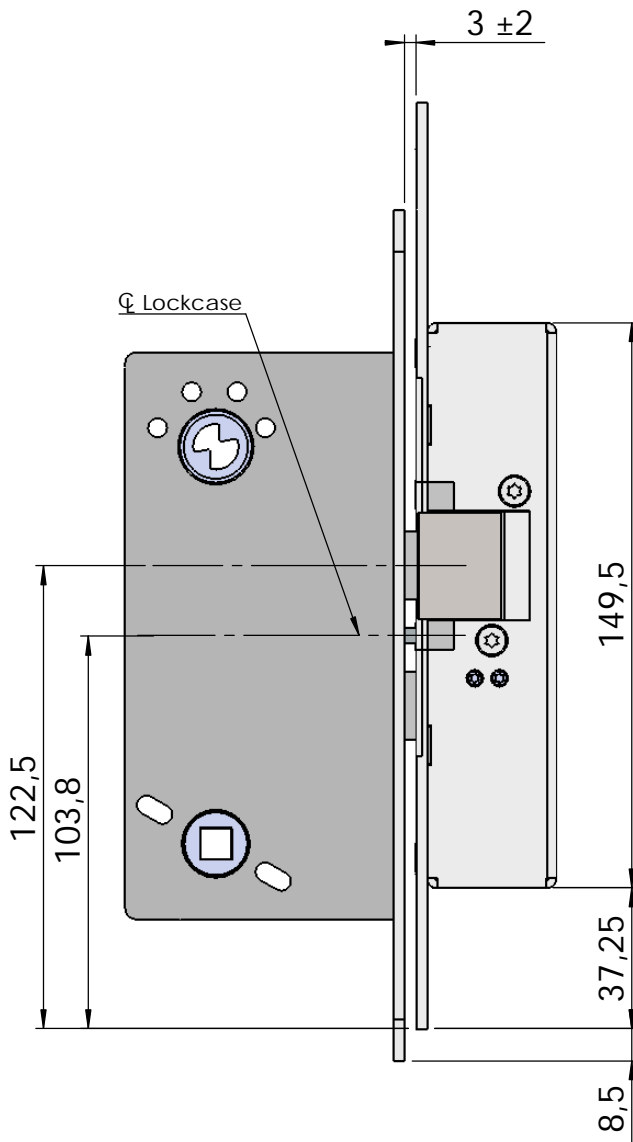

STEP 60 med plan stolpe plös 17mm
Montering för Connect

Drawing no.

ST6558

Scale

1:2

Montering för Modul

This document shall not be copied without owners written allowance and its content shall not be exposed for third part nor be used for unauthorized purpose.

Owner
Stendals EI AB

Title/Description
**STEP 60 med plan stolpe plös 17mm
Montering för Modul**

Drawing no.
ST6558

Scale
1:2