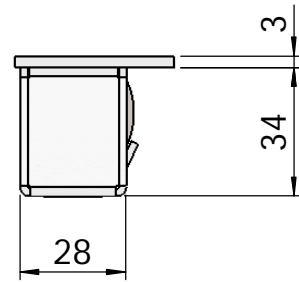

STEP 60 med plan stolpe plös 17mm
Montering för Connect

Drawing no.

ST6558

Scale

1:2

Montering för Modul

This document shall not be copied without owners written allowance and its content shall not be exposed for third part nor be used for unauthorized purpose.

Owner
Stendals EI AB

Title/Description
**STEP 60 med plan stolpe plös 17mm
Montering för Modul**

Drawing no.
ST6558

Scale
1:2