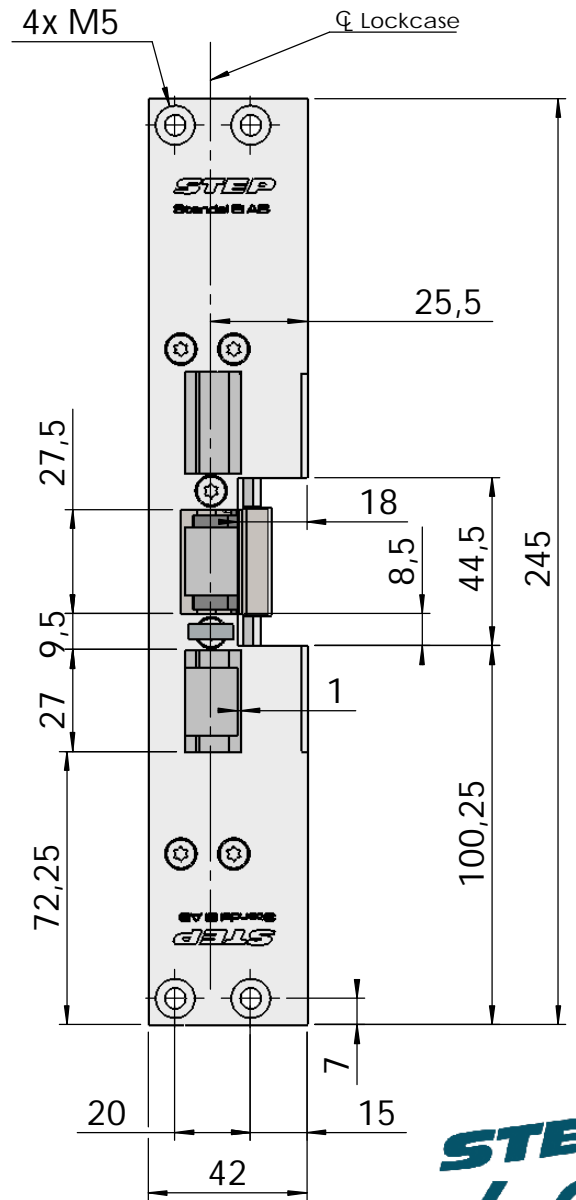

STEP 60 med plan stolpe plös 17mm
Montering för Connect

Drawing no.

ST6558

Scale

1:2

Montering för Modul

This document shall not be copied without owners written allowance and its content shall not be exposed for third part nor be used for unauthorized purpose.

Owner
Stendals EI AB

Title/Description
**STEP 60 med plan stolpe plös 17mm
Montering för Modul**

Drawing no.
ST6558

Scale
1:2