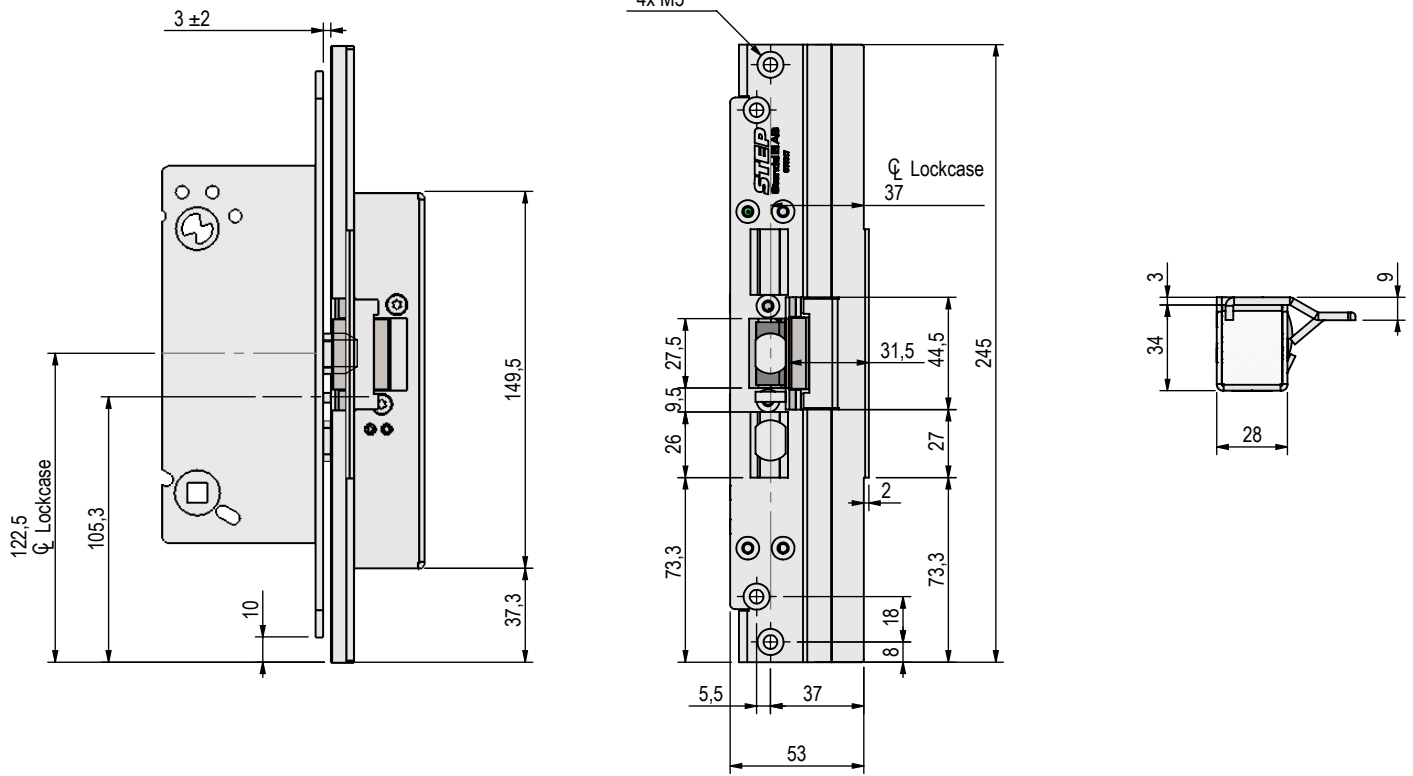

ST6517

Flat faceplate 245x53
Lip width 31,5 mm

Scale
1:3

Step 60 Silent

ASSA Connect

Step 60 Silent

ASSA Modular