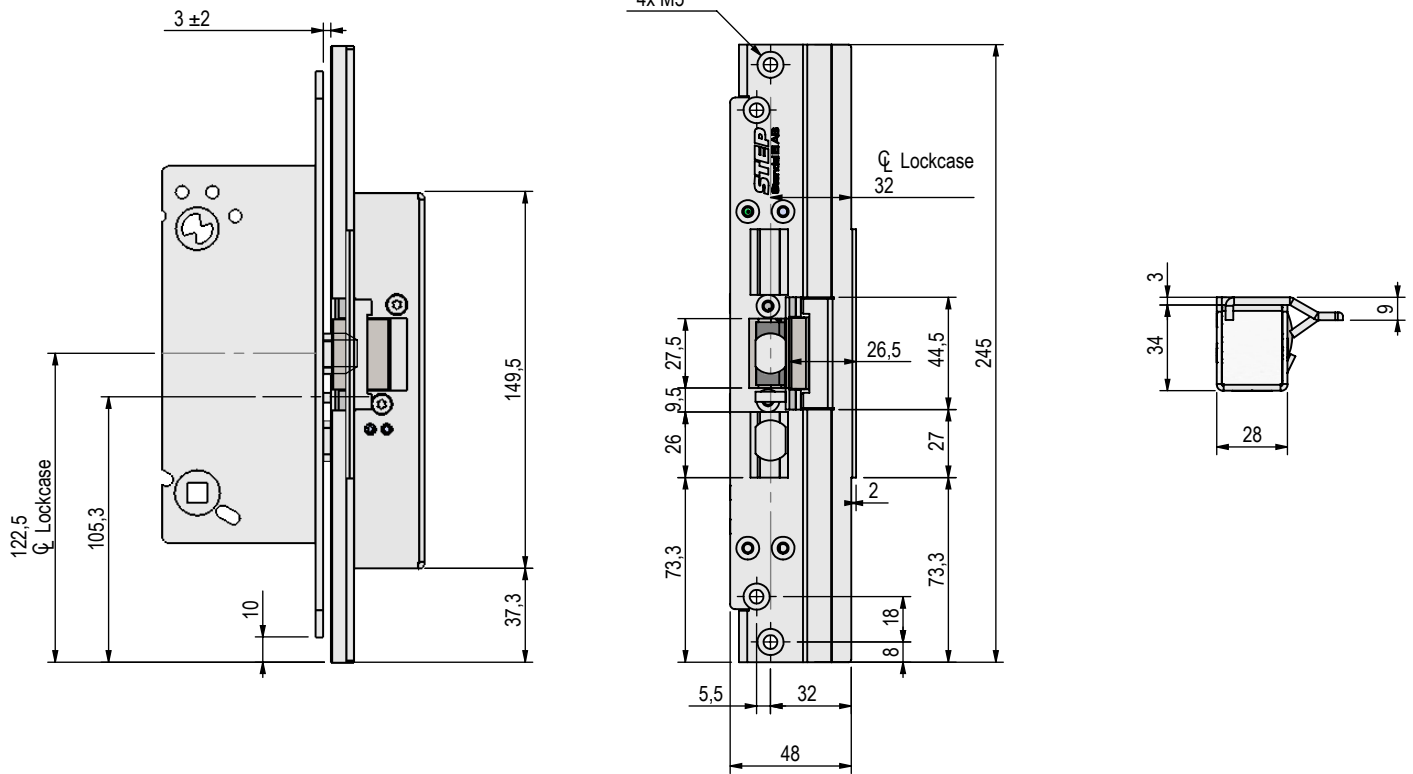

ST6516

Flat faceplate 245x48
Lip width 26,5 mm

Scale
1:3

Step 60 Silent

ASSA Connect

Step 60 Silent

ASSA Modular