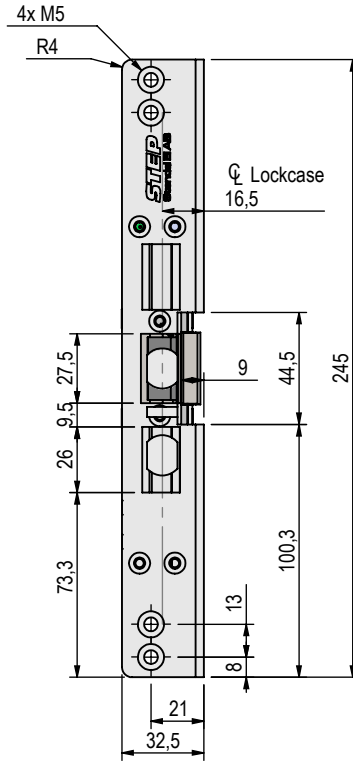

ST6513

Angled faceplate 245x32,5x9

Lip width 9 mm

Scale
1:3

Step 60 Silent

ASSA Connect

Step 60 Silent

ASSA Modular