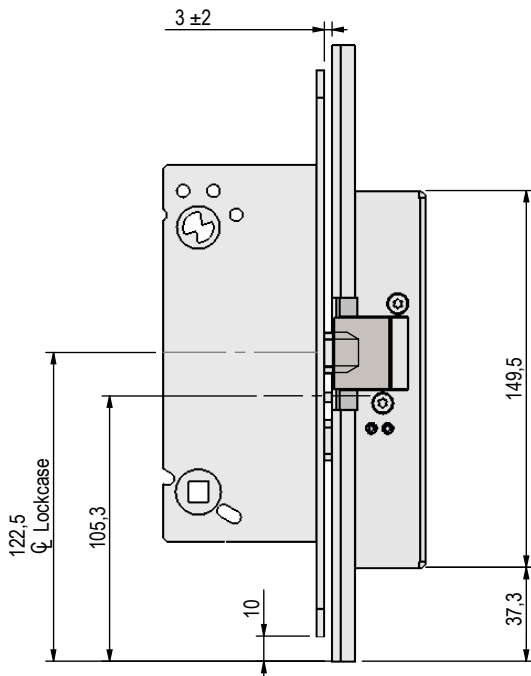

ST6513

Angled faceplate 245x32,5x9

Lip width 9 mm

Scale
1:3

Step 60 Silent

ASSA Connect

Step 60 Silent

ASSA Modular