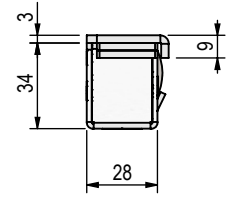

ST6513

Angled faceplate 245x32,5x9

Lip width 9 mm

Scale
1:3

Step 60 Silent

ASSA Connect

Step 60 Silent

ASSA Modular