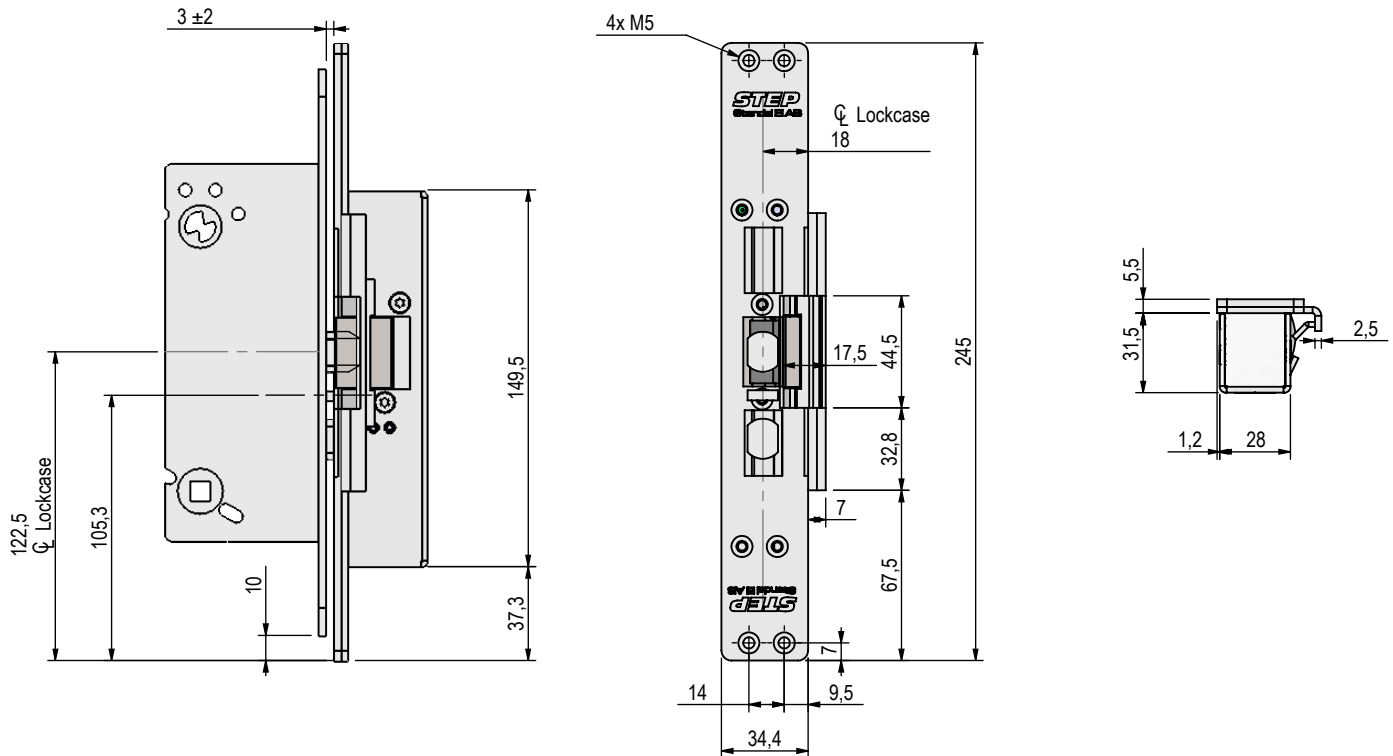

ST6509

Flat faceplate 245x34,5

Lip width 17,5 mm

Scale
1:3

Step 60 Silent

ASSA Connect

Step 60 Silent

ASSA Modular