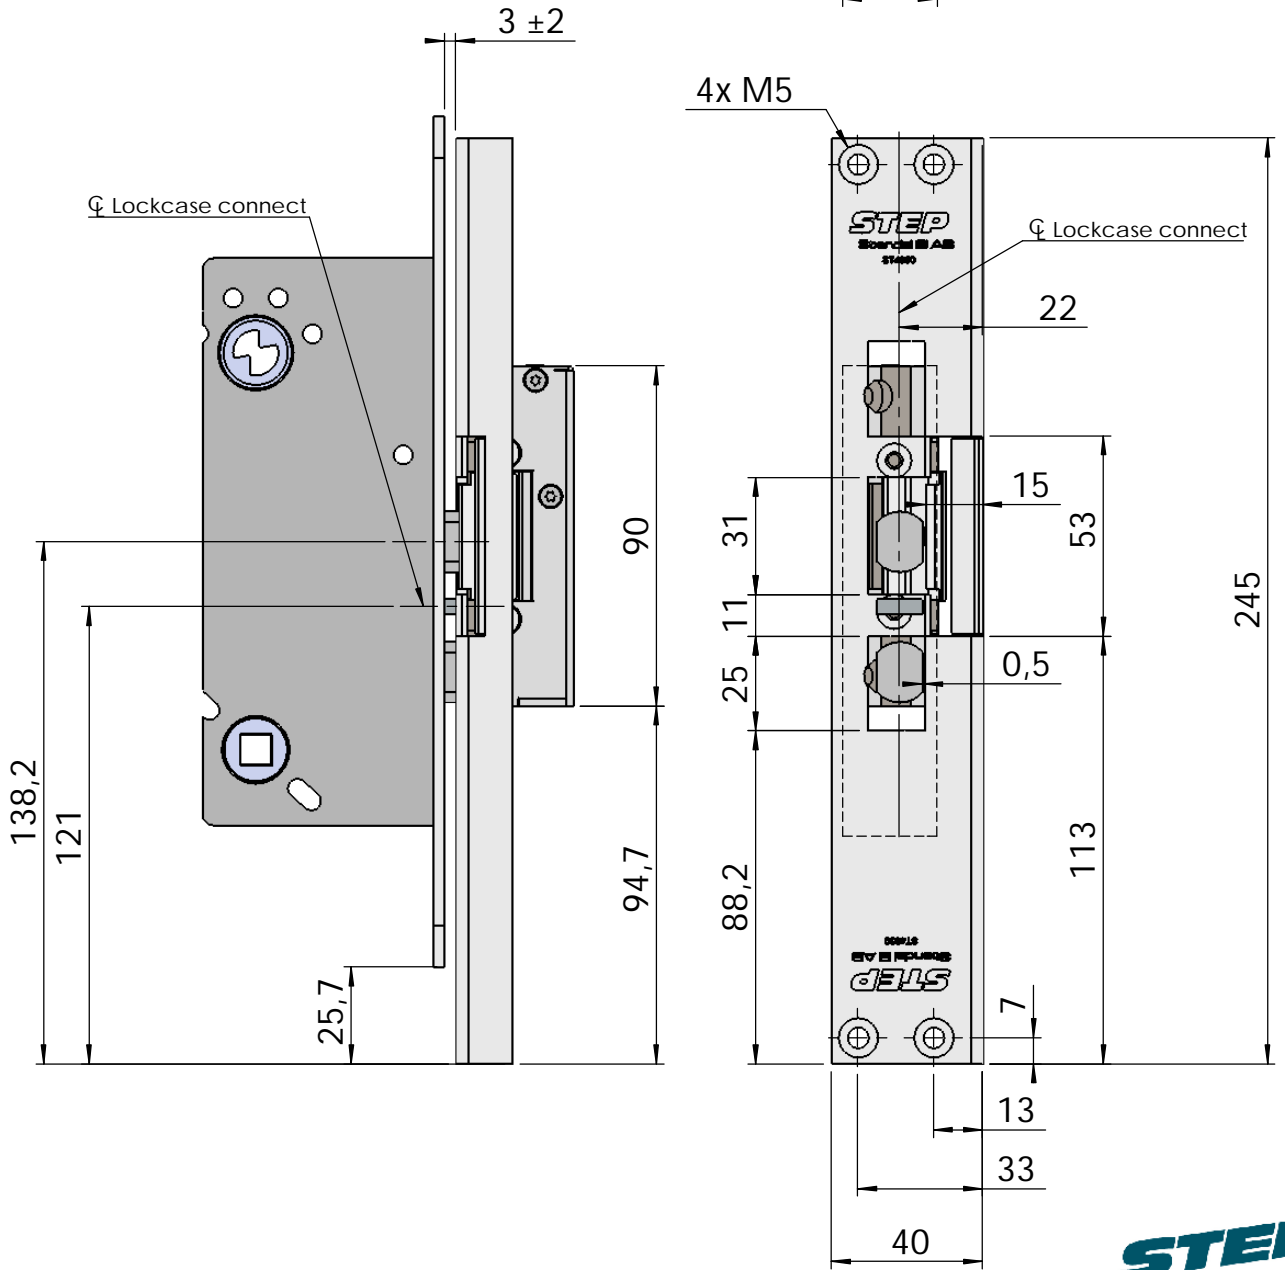

Montering för Connect

ST4050 för vänsterhängd dörr ersätter connect till modul
ST4050 för högerhängd dörr ersätter modul till connect

Owner

Stendals EI AB

Title/Description

STEP 40 med plan stolpe plös 15mm
Montering för Connect

Drawing no.

ST4050

Scale

1:2

Montering för Modul

ST4050 för vänsterhängd dörr ersätter connect till modul
ST4050 för högerhängd dörr ersätter modul till connect

Owner Stendals EI AB	Title/Description STEP 40 med plan stolpe plös 15mm Montering för Modul
Drawing no. ST4050	Scale 1:2