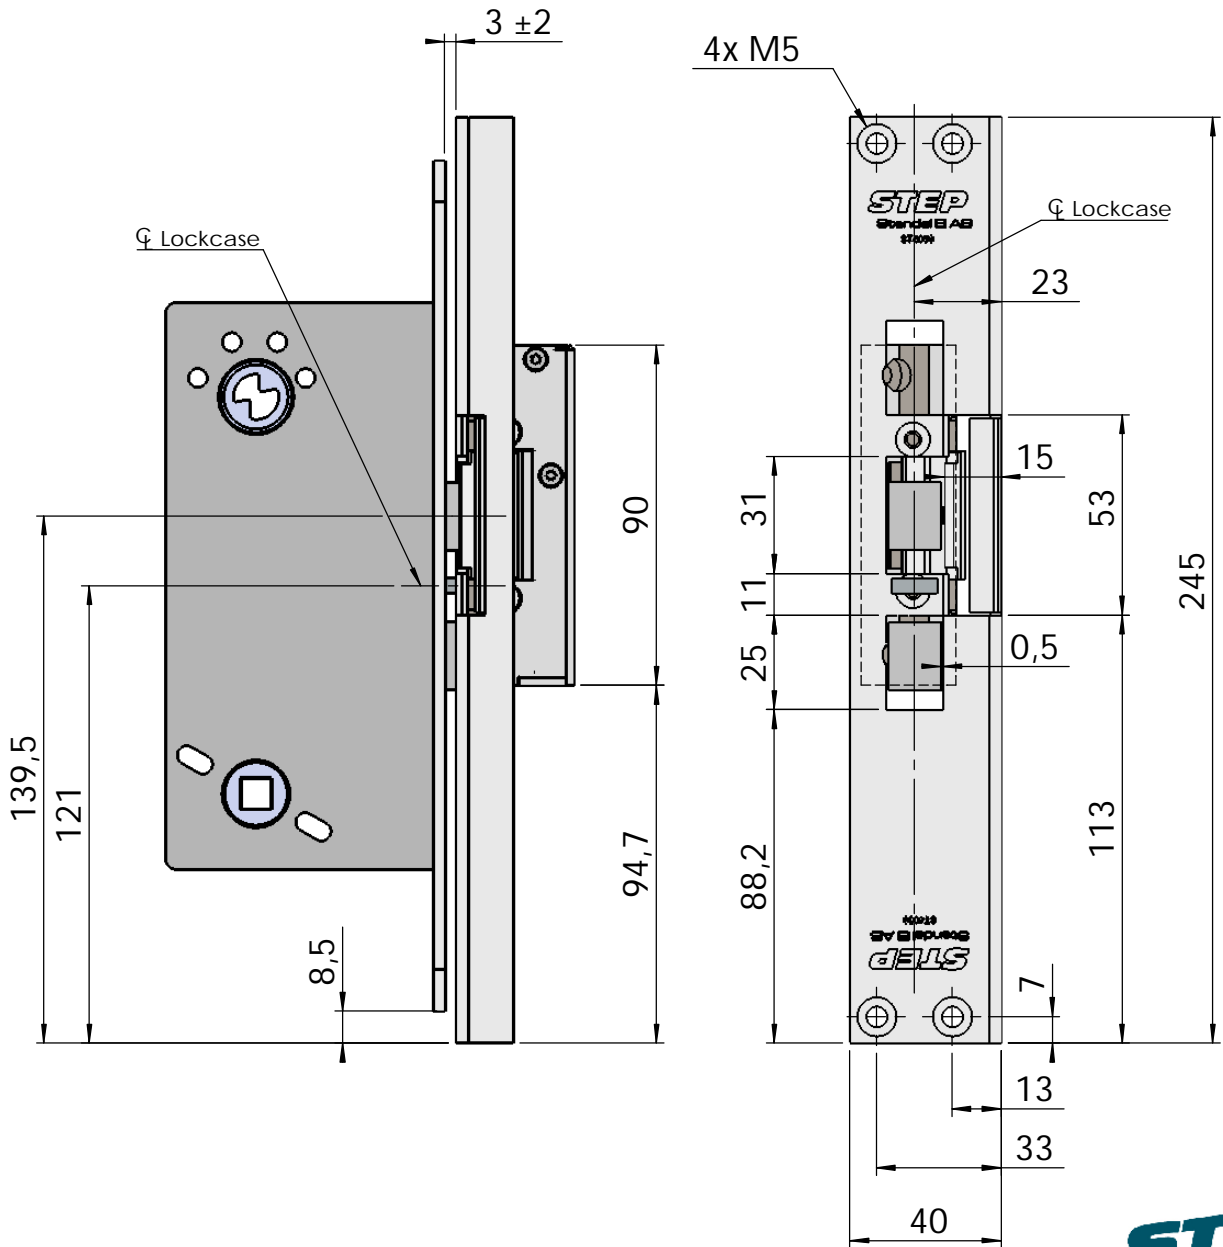

Montering för Connect

ST4050 för vänsterhängd dörr ersätter connect till modul
ST4050 för högerhängd dörr ersätter modul till connect

Owner

Stendals EI AB

Title/Description

STEP 40 med plan stolpe plös 15mm
Montering för Connect

Drawing no.

ST4050

Scale

1:2

Montering för Modul

ST4050 för vänsterhängd dörr ersätter connect till modul
ST4050 för högerhängd dörr ersätter modul till connect

Owner Stendals EI AB	Title/Description STEP 40 med plan stolpe plös 15mm Montering för Modul
Drawing no. ST4050	Scale 1:2