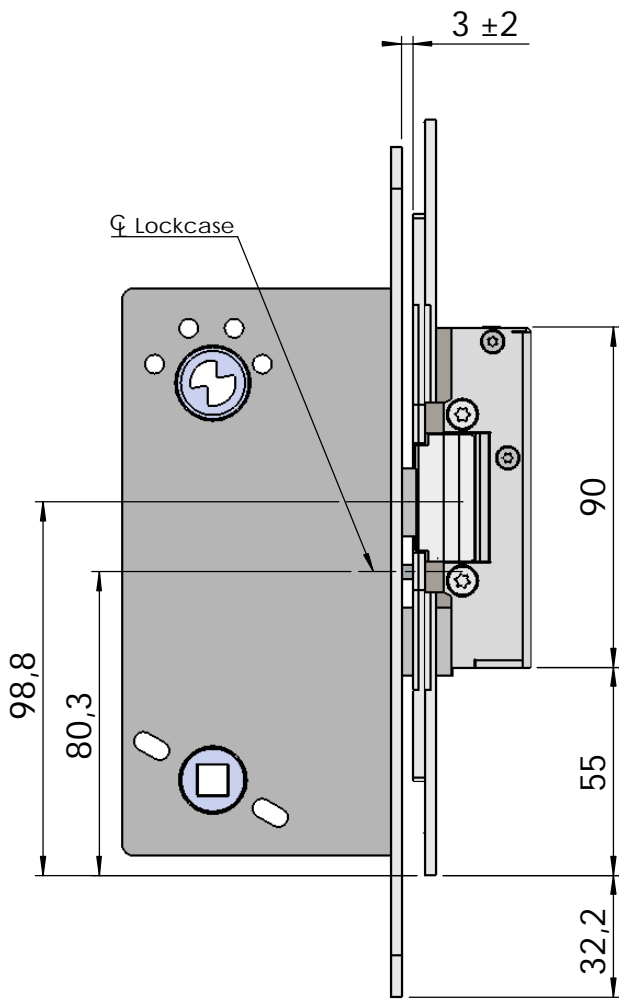

STEP 40 med plan stolpe plös 9,5mm
Montering för Connect

Drawing no.

ST4040

Scale

1:2

STEP
40
PRELOAD

Montering för Modul

This document shall not be copied without owners written allowance and its content shall not be exposed for third part nor be used for unauthorized purpose.

Owner

Stendals EI AB

Title/Description

STEP 40 med plan stolpe plös 9,5mm
Montering för Modul

Drawing no.

ST4040

Scale

1:2