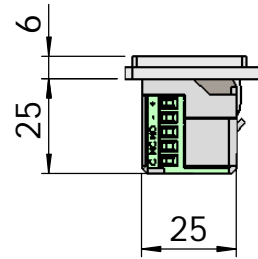

STEP 40 med plan stolpe plös 9,5mm
Montering för Connect

Drawing no.

ST4040

Scale

1:2

STEP
40
PRELOAD

Montering för Modul

This document shall not be copied without owners written allowance and its content shall not be exposed for third part nor be used for unauthorized purpose.

Owner

Stendals EI AB

Title/Description

STEP 40 med plan stolpe plös 9,5mm
Montering för Modul

Drawing no.

ST4040

Scale

1:2