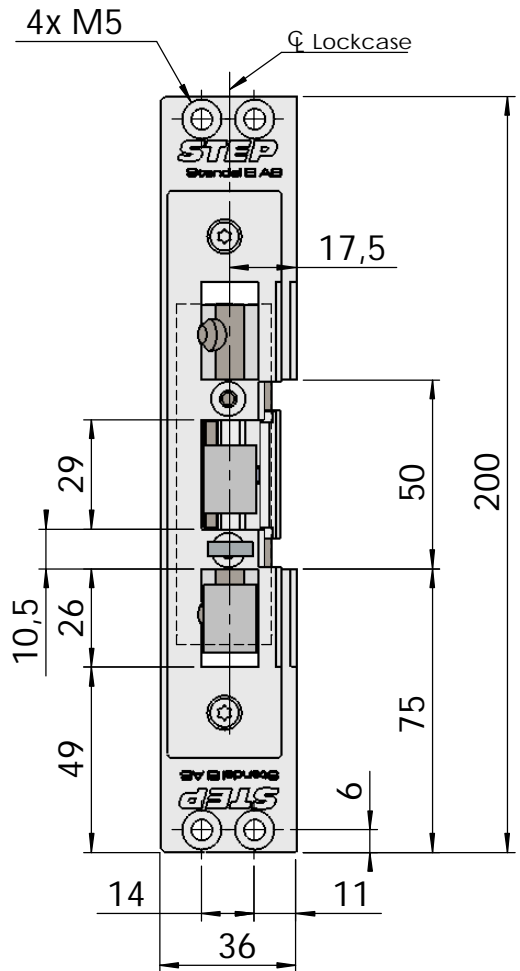

STEP 40 med plan stolpe plös 9,5mm
Montering för Connect

Drawing no.

ST4040

Scale

1:2

STEP
40
PRELOAD

Montering för Modul

This document shall not be copied without owners written allowance and its content shall not be exposed for third part nor be used for unauthorized purpose.

Owner

Stendals EI AB

Title/Description

STEP 40 med plan stolpe plös 9,5mm
Montering för Modul

Drawing no.

ST4040

Scale

1:2