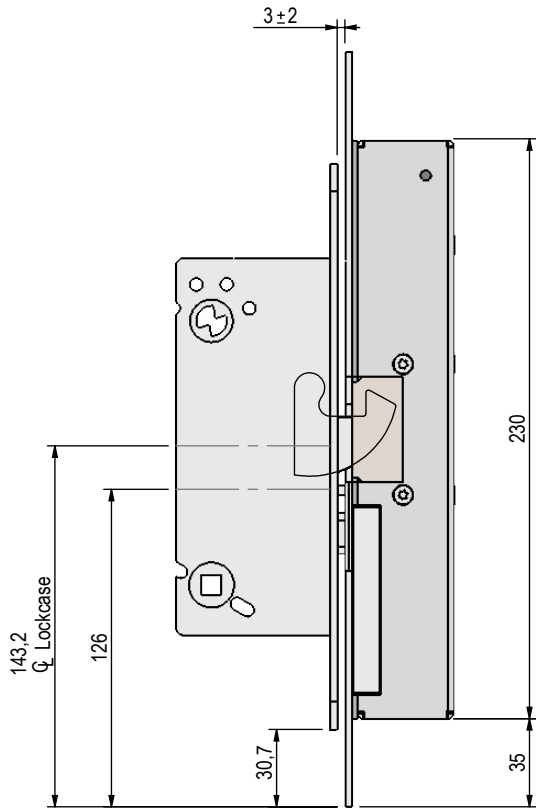

ST288-A

Flat faceplate 300x48 Left
Lip width 24 mm

Scale
1:3

STEP 28E Secure

ASSA Connect

STEP 28E Secure

ASSA Modular