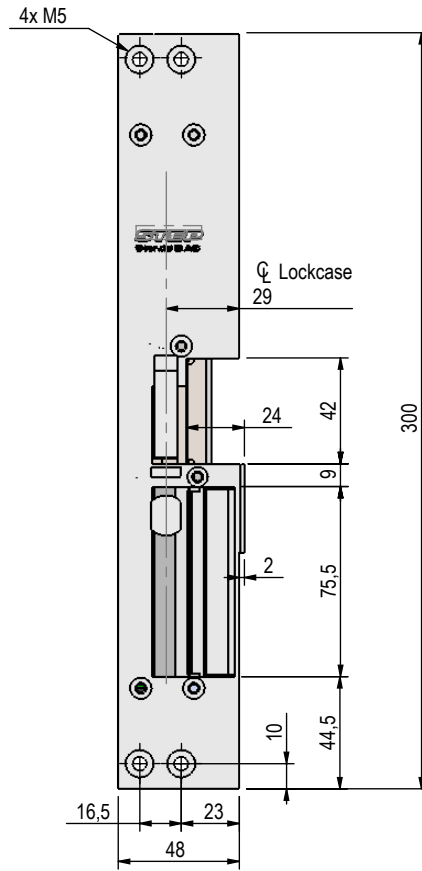

ST288-A

Flat faceplate 300x48 Left
Lip width 24 mm

Scale
1:3

STEP 28E Secure

ASSA Connect

STEP 28E Secure

ASSA Modular