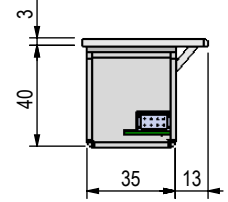

ST288-A

Flat faceplate 300x48 Left
Lip width 24 mm

Scale
1:3

STEP 28E Secure

ASSA Connect

STEP 28E Secure

ASSA Modular