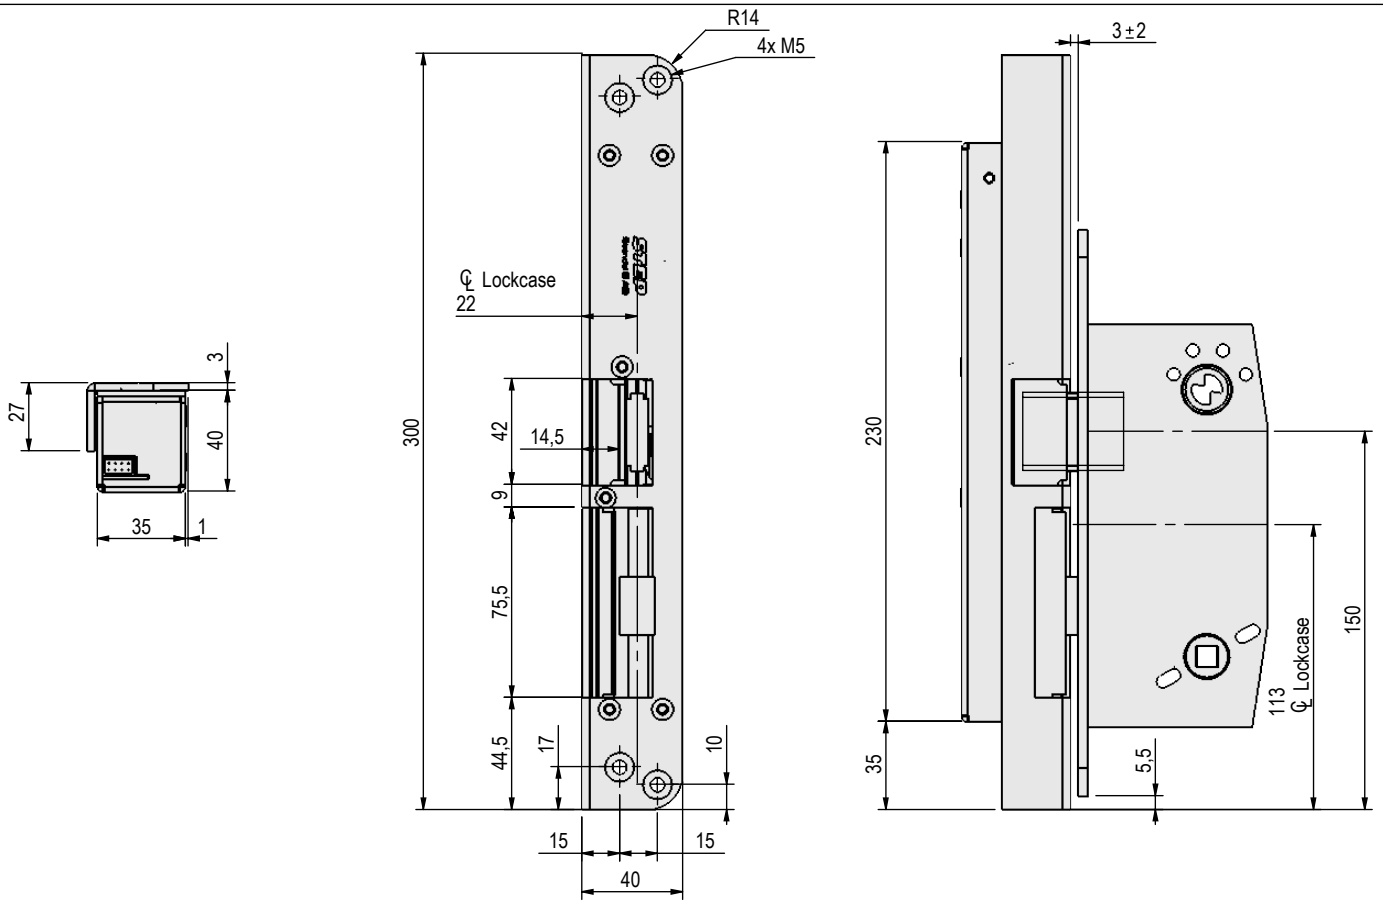

ST286-B

Angled faceplate 300x40x27 Right
Lip width 14,5 mm

Scale
1:3

STEP 28E Secure

ASSA Fas 981

STEP 28E Secure

ASSA Modular