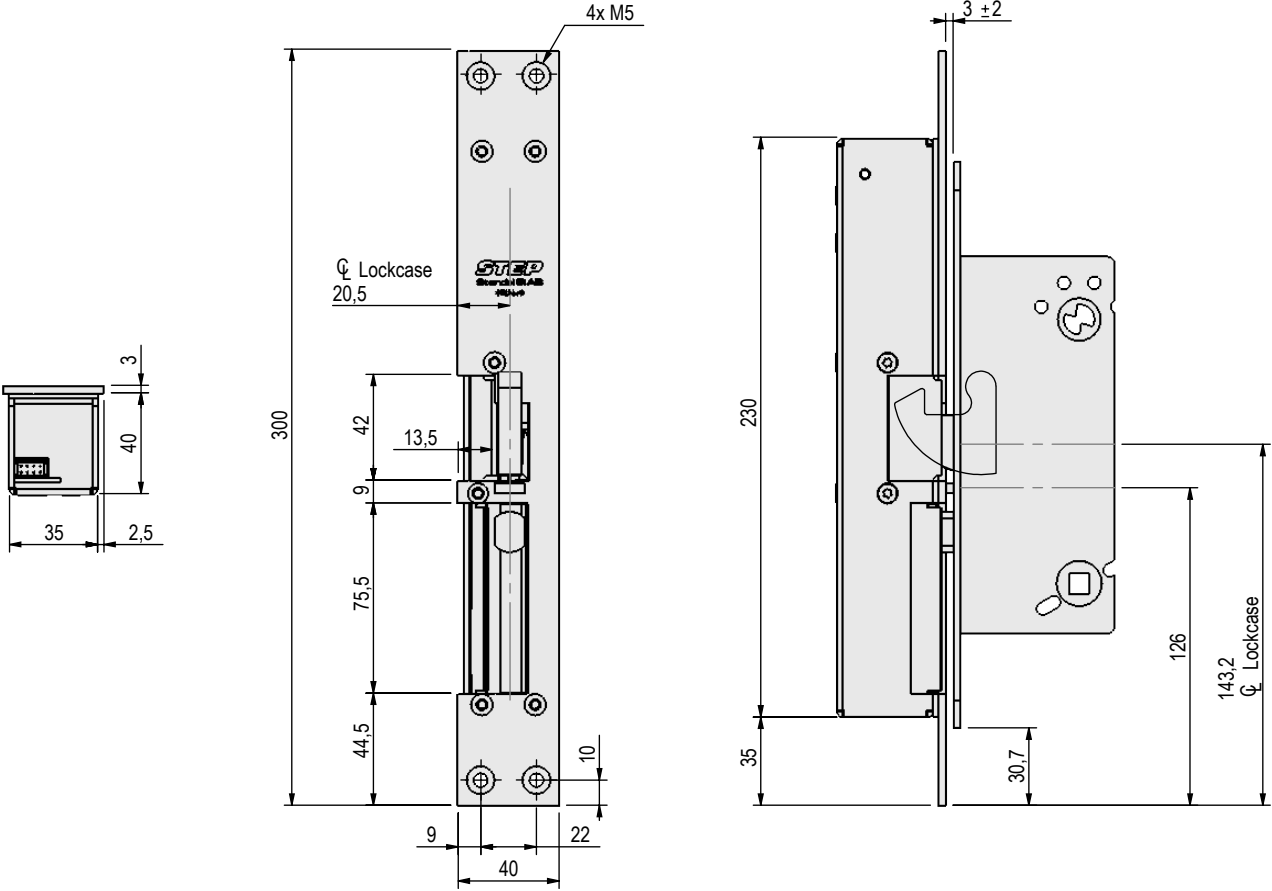

ST283-B

Flat faceplate 300x40 Right
Lip width 13,5 mm

Scale
1:3

STEP 28E Secure

ASSA Connect

STEP 28E Secure

ASSA Modular