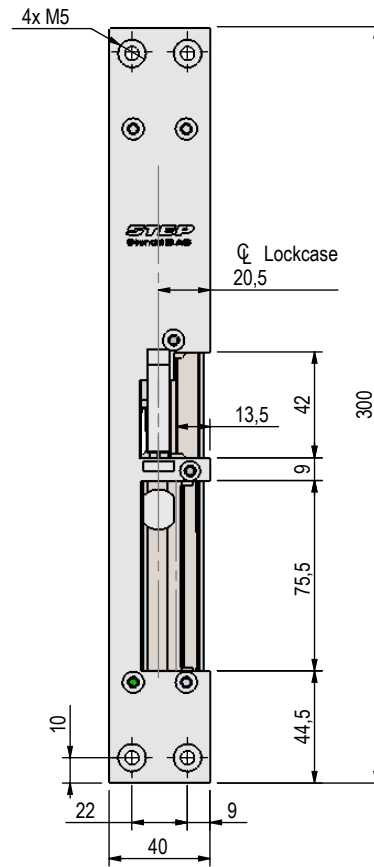

# ST283-A

Flat faceplate 300x40 Left  
Lip width 13,5 mm

Scale  
1:3

STEP 28E Secure

ASSA Connect

STEP 28E Secure

ASSA Modular