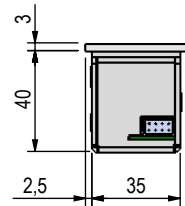

# ST283-A

Flat faceplate 300x40 Left  
Lip width 13,5 mm

Scale  
1:3

STEP 28E Secure

ASSA Connect

STEP 28E Secure

ASSA Modular