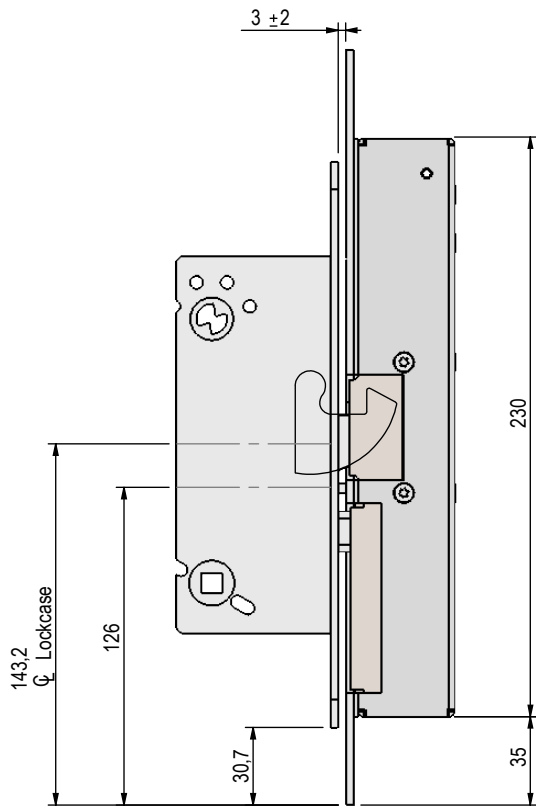

# ST283-A

Flat faceplate 300x40 Left  
Lip width 13,5 mm

Scale  
1:3

STEP 28E Secure

ASSA Connect

STEP 28E Secure

ASSA Modular