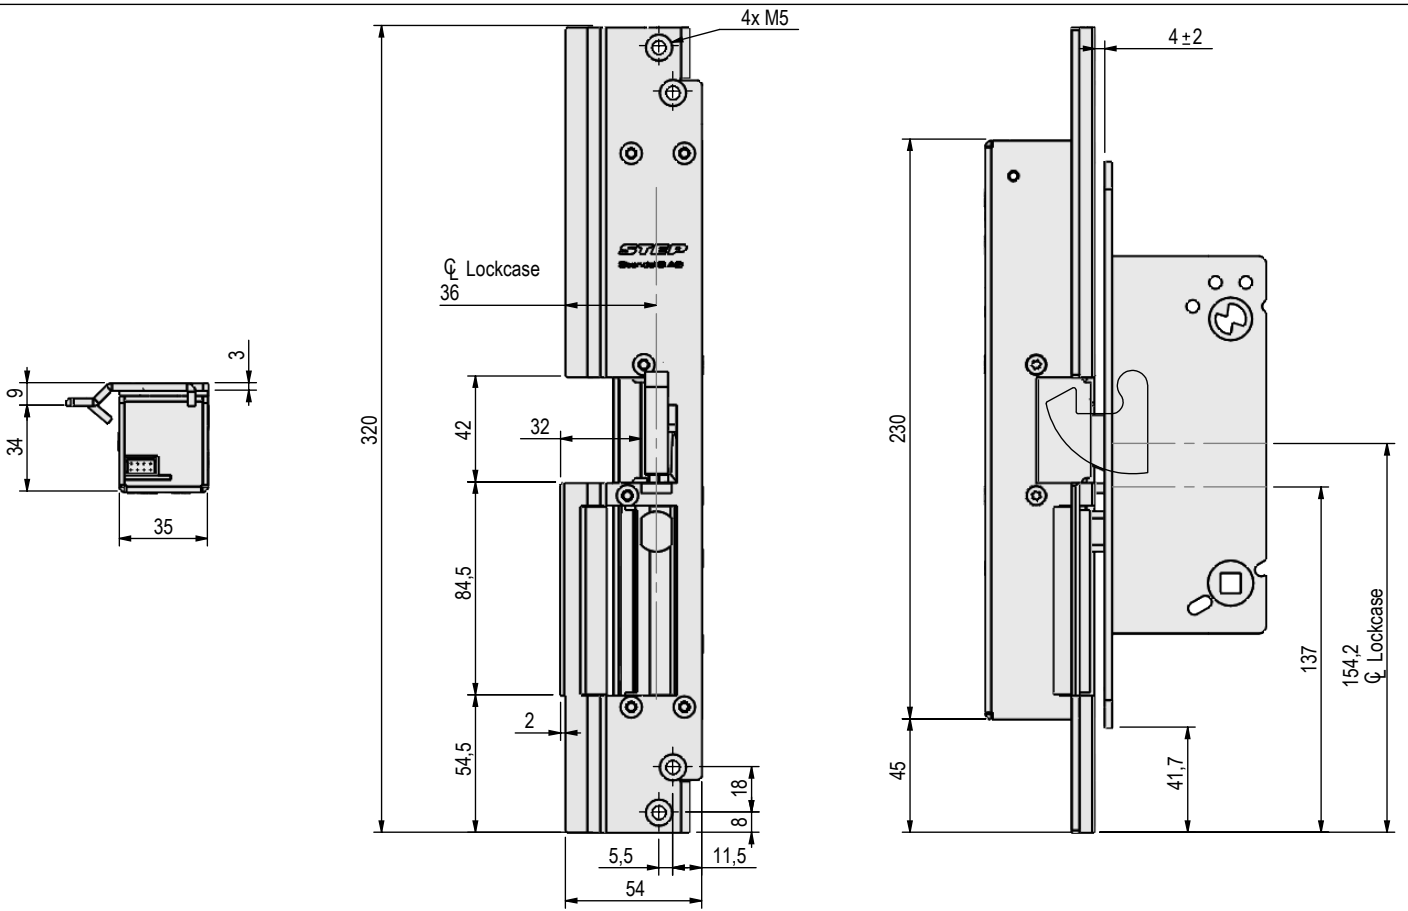

ST2804-B

Flat faceplate 320x54 Right
Lip width 32 mm

Scale
1:3

STEP 28E Secure

ASSA Connect

STEP 28E Secure

ASSA Modular