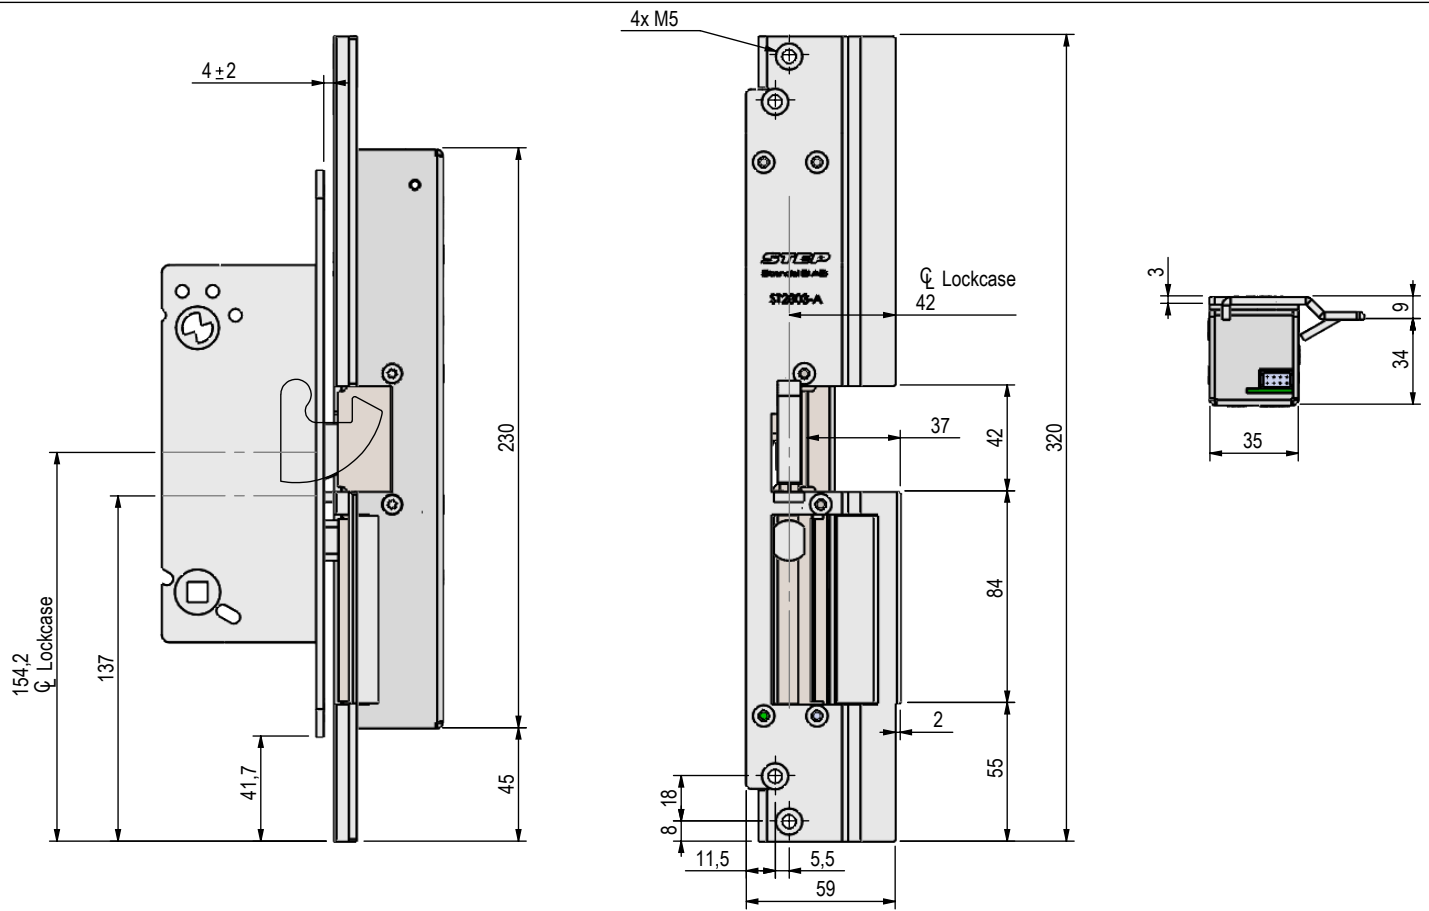

ST2803-A

Flat faceplate 320x59 Left
Lip width 37 mm

Scale
1:3

STEP 28E Secure

ASSA Connect

STEP 28E Secure

ASSA Modular