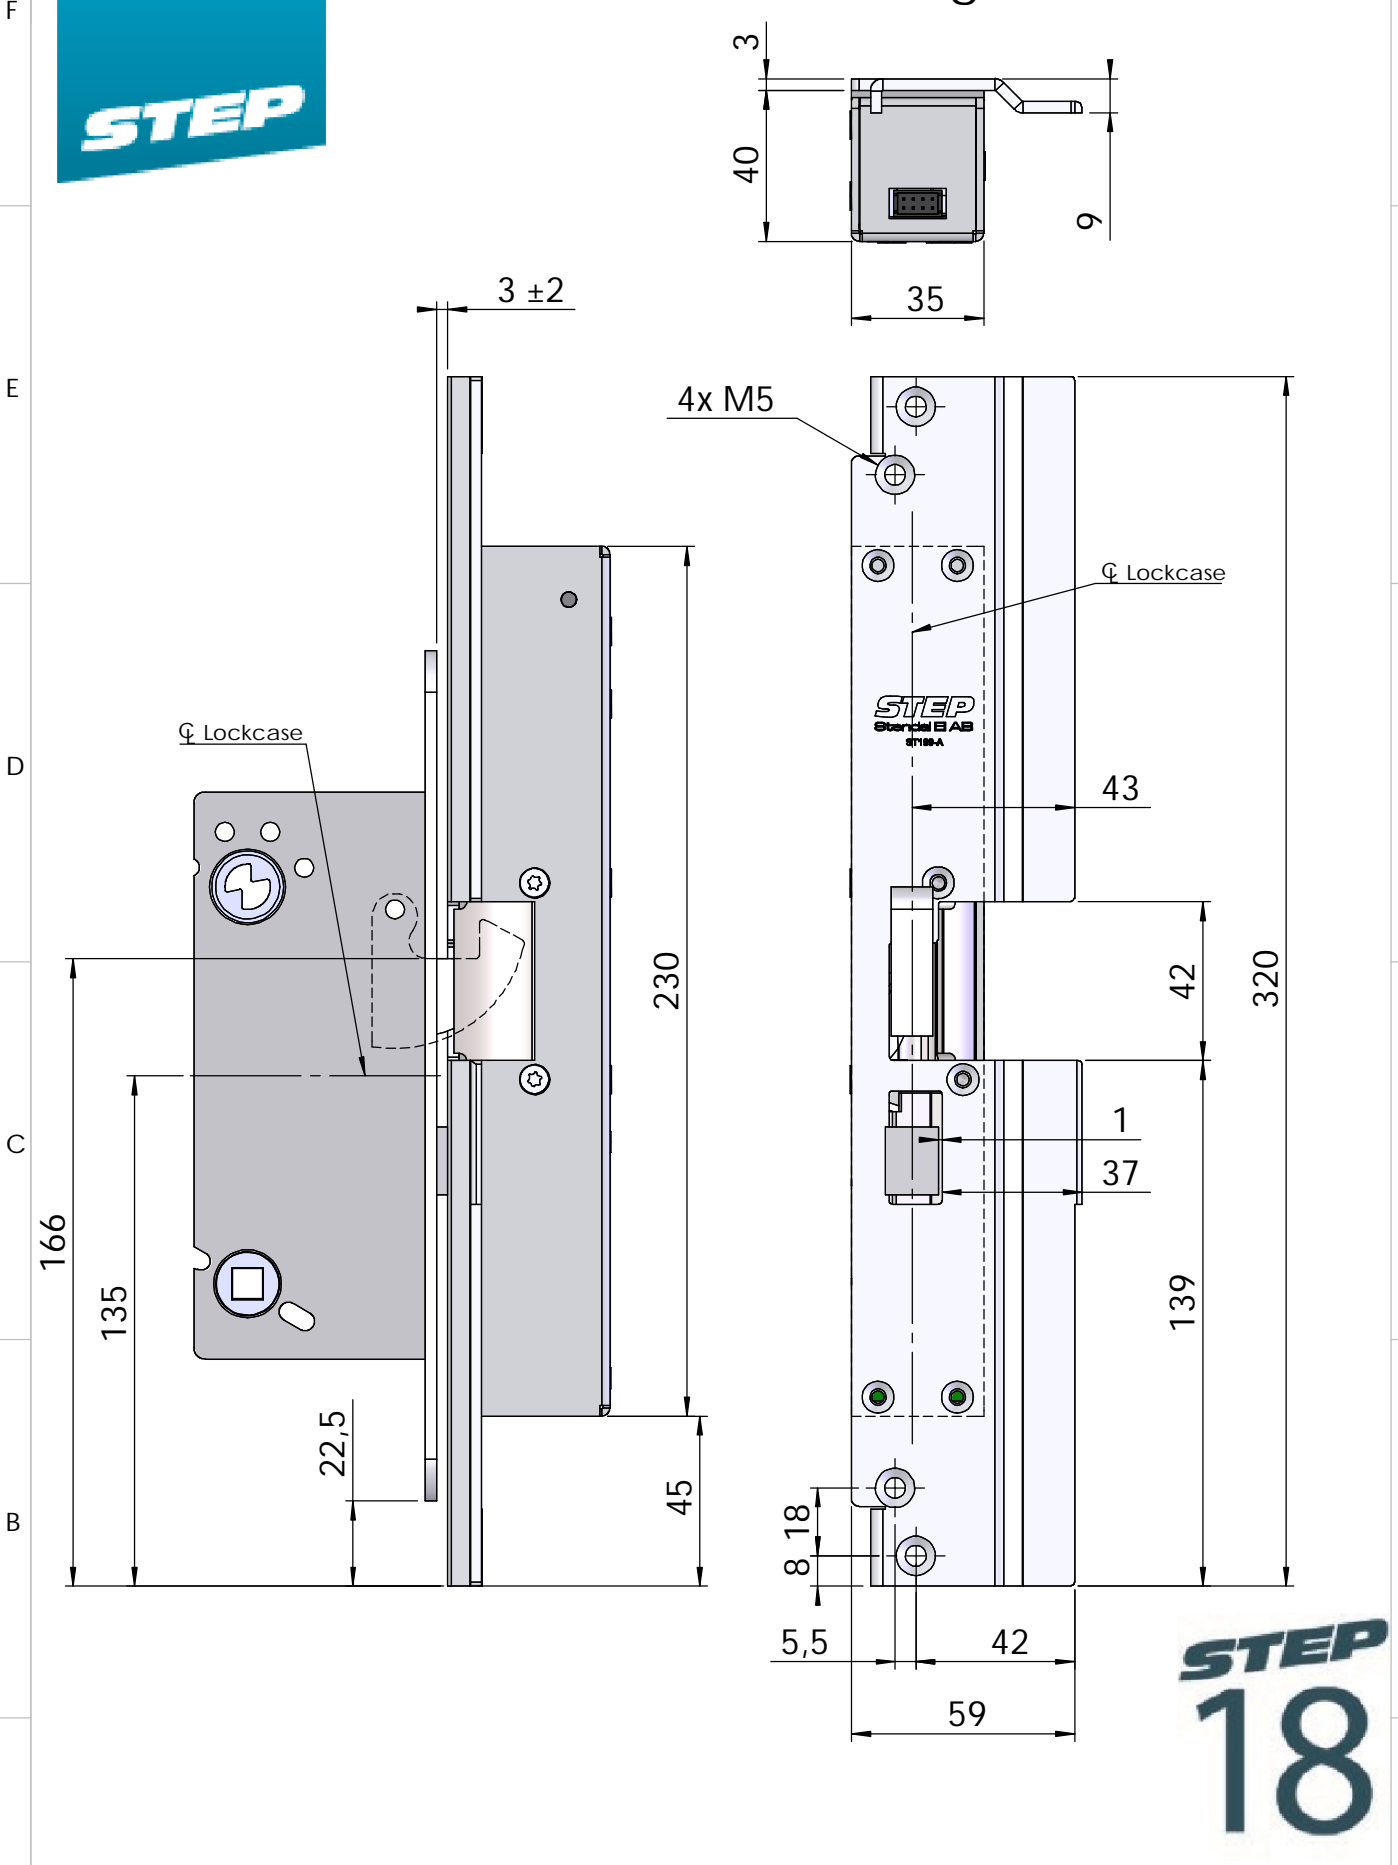

# Montering för Connect

# STEP 18

This document shall not be copied without owners written allowance and its content shall not be exposed for third part nor be used for unauthorized purpose.

Owner <b>Stendals EI AB</b>	Title/Description Stolpe för Step 18 och Schuco ADS 75, plös 37mm Montering för Connect
	Drawing no. <b>ST199-A</b> Scale <b>1:2</b>

# Montering för Møller Undall

This document shall not be copied without owners written allowance and its content shall not be exposed for third part nor be used for unauthorized purpose.

A	Owner	Title/Description	A
	Stendals EI AB	Stolpe för Step 18 och Schuco ADS 75, plös 37mm Montering för Møller Undall	
	Drawing no.	Scale	
	ST199-A	1:2	