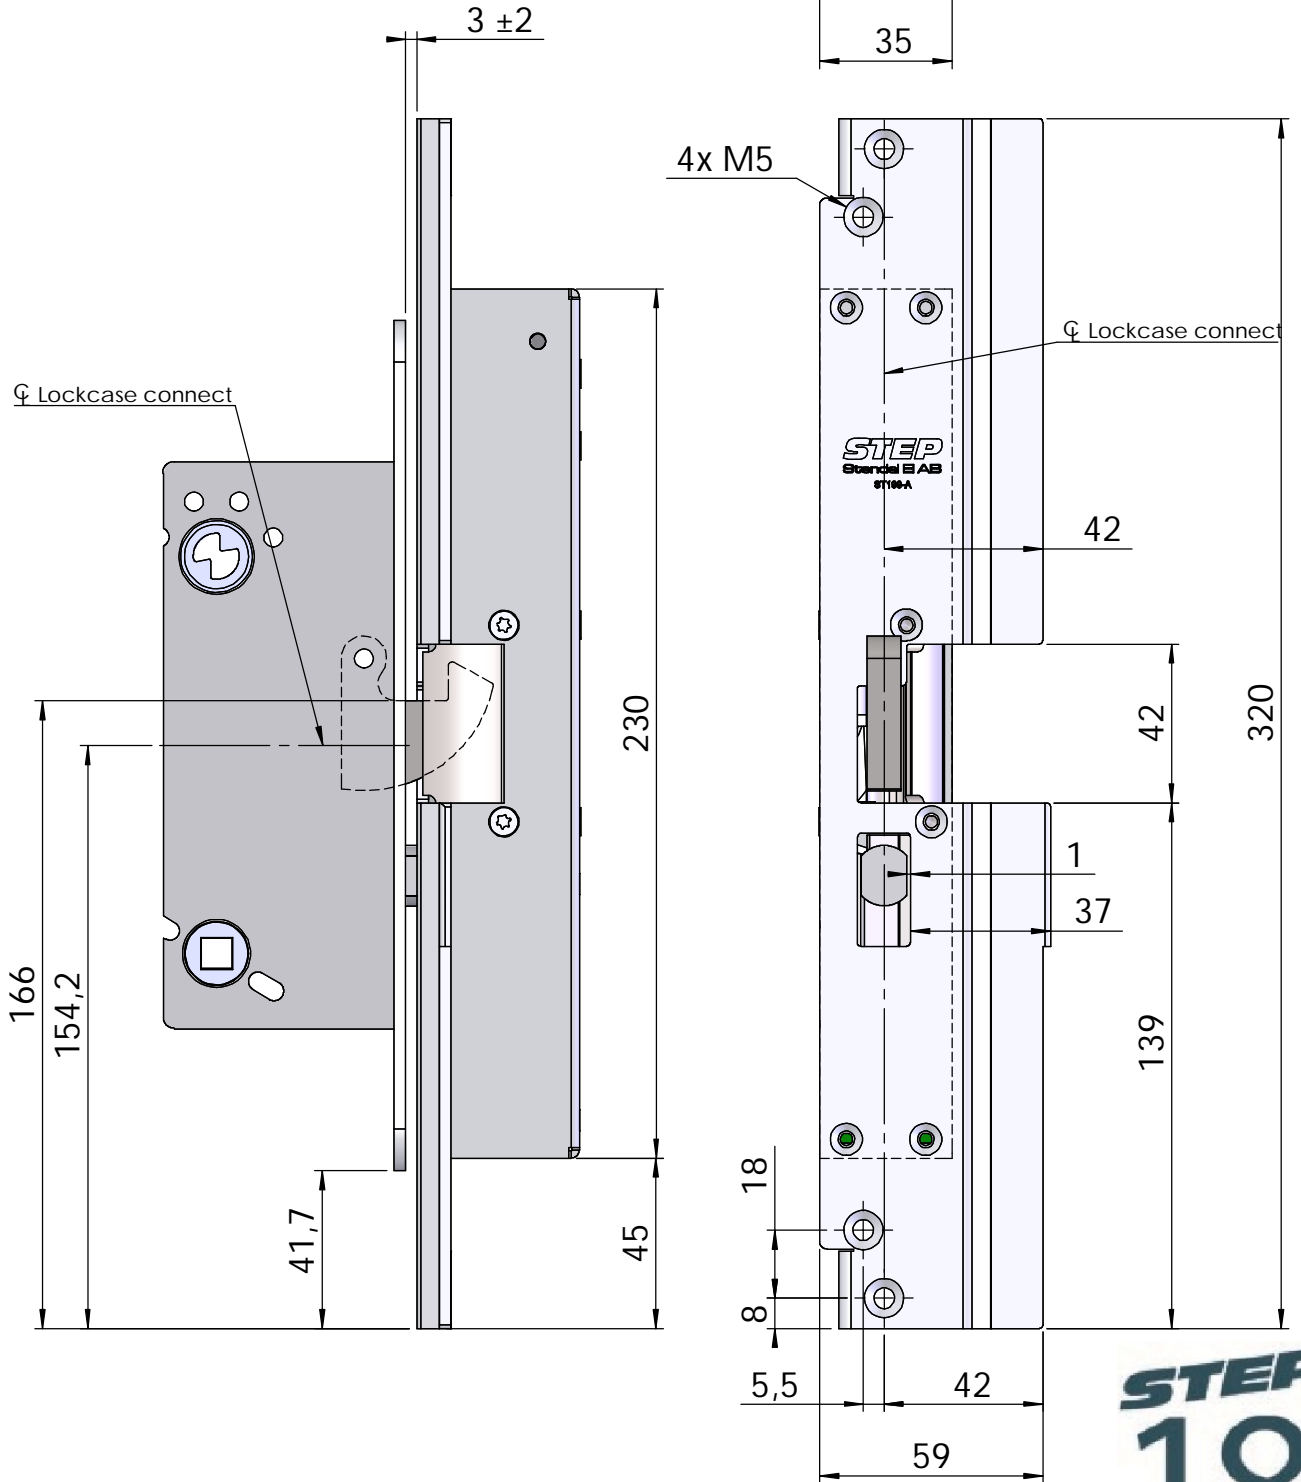

# Montering för Connect

# STEP 18

This document shall not be copied without owners written allowance and its content shall not be exposed for third part nor be used for unauthorized purpose.

Owner <b>Stendals EI AB</b>	Title/Description Stolpe för Step 18 och Schuco ADS 75, plös 37mm Montering för Connect
	Drawing no. <b>ST199-A</b> Scale <b>1:2</b>

# Montering för Møller Undall

This document shall not be copied without owners written allowance and its content shall not be exposed for third part nor be used for unauthorized purpose.

A	Owner	Title/Description	A
	Stendals EI AB	Stolpe för Step 18 och Schuco ADS 75, plös 37mm Montering för Møller Undall	
	Drawing no.	Scale	
	ST199-A	1:2	