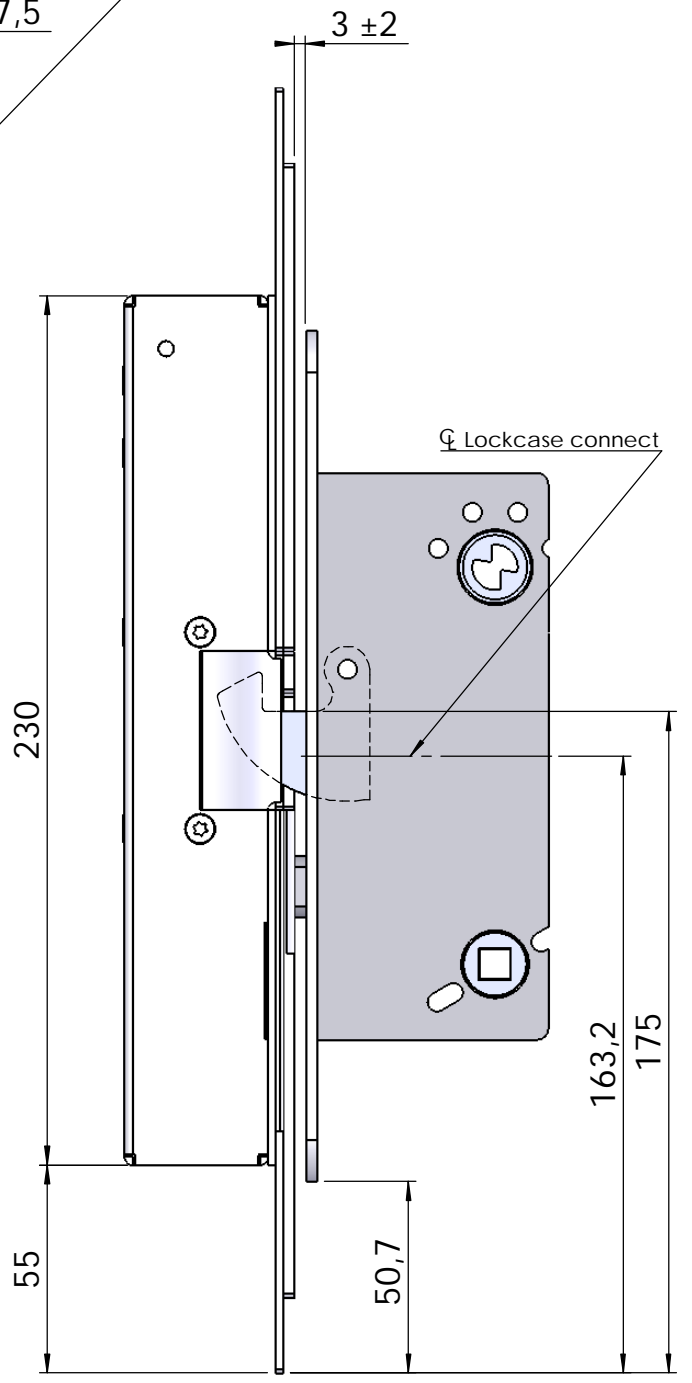

Montering för Connect

Överstolpe ST183-B

STEP 18

This document shall not be copied without owners written allowance and its content shall not be exposed for third part nor be used for unauthorized purpose.

<p>Owner</p> <h2>Stendals EI AB</h2>	<p>Title/Description</p> <p>Step 18 med plan stolpe för SAPA 2074 plös 21mm Montering för Connect</p>
	<p>Drawing no.</p> <h3>ST187-B</h3> <p>Scale</p> <h3>1:2</h3>

A Owner

Stendals EI AB

Title/Description
Step 18 med plan stolpe för SAPA 2074 plös 21mm
Montering för Møller Undall

Drawing no. **ST187-B**

Scale
1:2