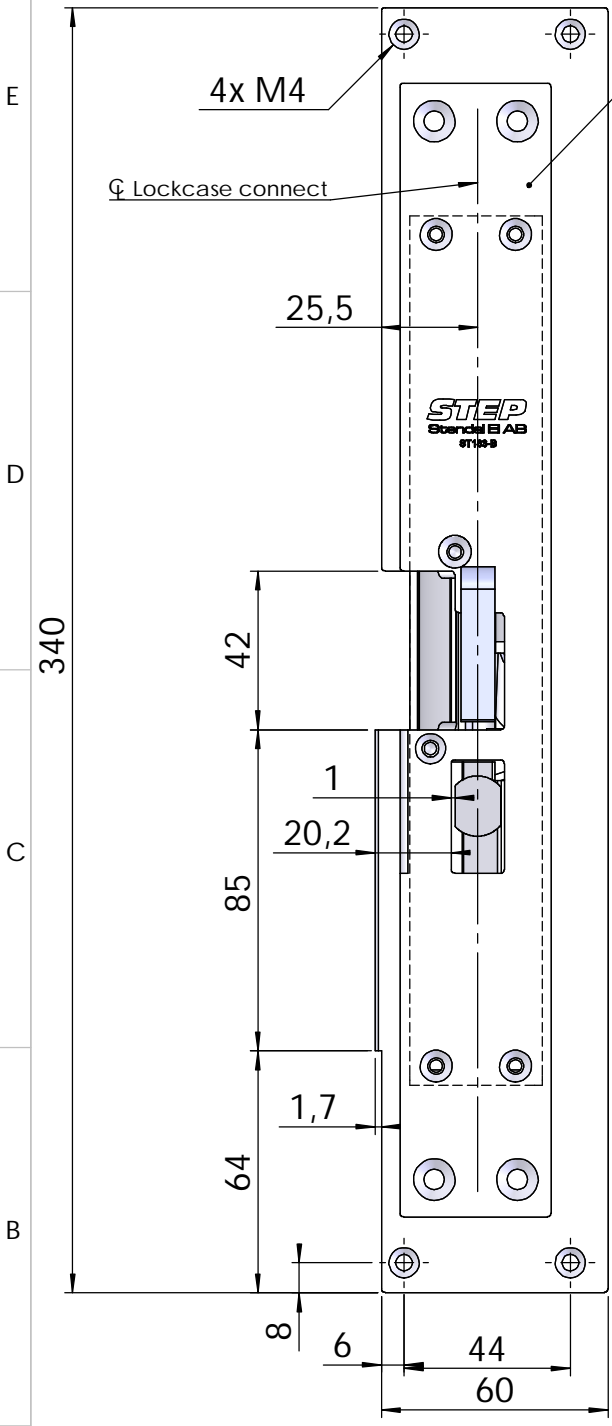

Montering för Connect

Överstolpe ST183-B

STEP 18

This document shall not be copied without owners written allowance and its content shall not be exposed for third part nor be used for unauthorized purpose.

<p>Owner</p> <h2>Stendals EI AB</h2>	<p>Title/Description</p> <p>Step 18 med plan stolpe för SAPA 2074 plös 21mm Montering för Connect</p>
	<p>Drawing no.</p> <h3>ST187-B</h3> <p>Scale</p> <h3>1:2</h3>

A Owner

Stendals EI AB

Title/Description
Step 18 med plan stolpe för SAPA 2074 plös 21mm
Montering för Møller Undall

Drawing no. **ST187-B**

Scale
1:2