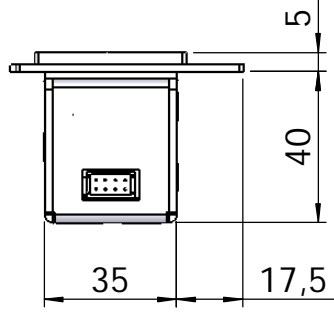

Montering för Møller Undall

Överstolpe ST183-B