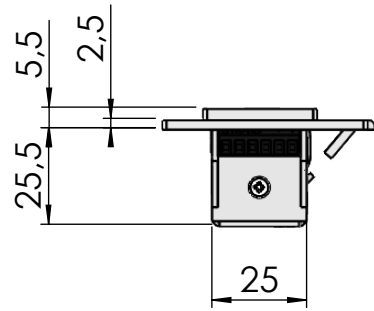

STEP 92 med plan stolpe plös 21 mm
Montering för Connect

Drawing no.

ST9511V

Scale

1:2

Montering för Modul

This document shall not be copied without owners written allowance and its content shall not be exposed for third part nor be used for unauthorized purpose.

A	Owner	Title/Description	
	Stendals EI AB	STEP 92 med plan stolpe plös 21 mm Montering för Modul	
		Drawing no.	Scale
		ST9511V	1:2