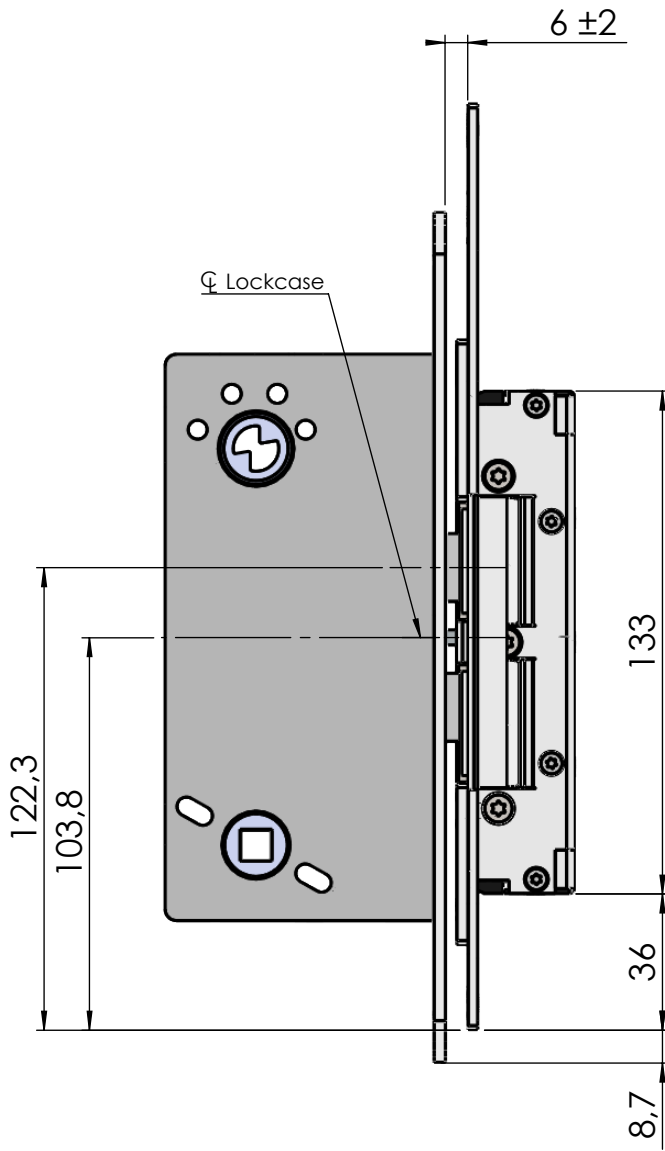

STEP 92 med plan stolpe plös 21 mm
Montering för Connect

Drawing no.

ST9511V

Scale

1:2

Montering för Modul

This document shall not be copied without owners written allowance and its content shall not be exposed for third part nor be used for unauthorized purpose.

A	Owner	Title/Description	
	Stendals EI AB	STEP 92 med plan stolpe plös 21 mm Montering för Modul	
		Drawing no.	Scale
		ST9511V	1:2