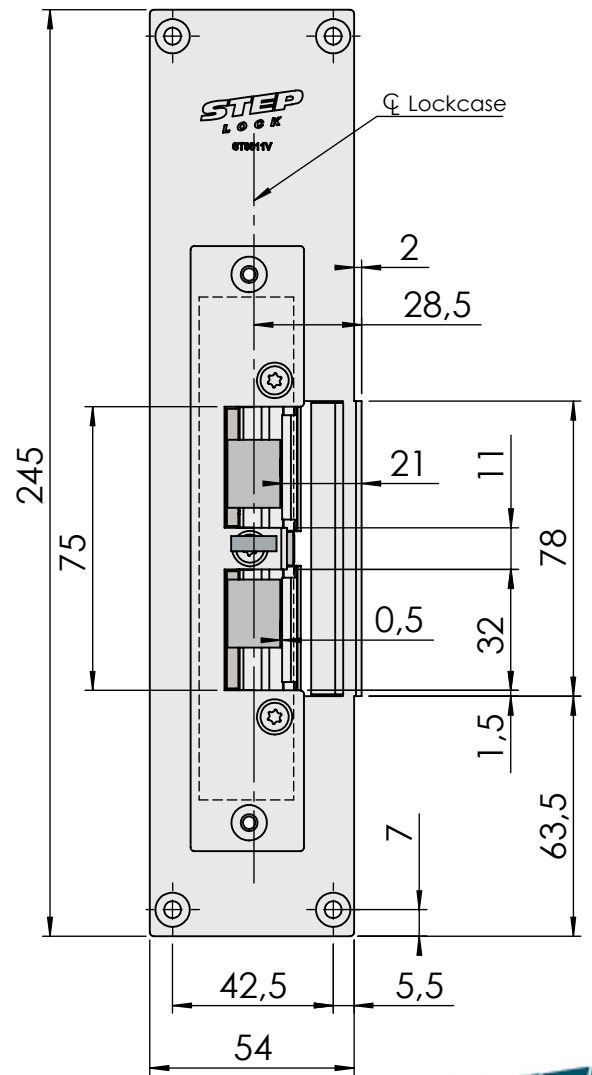

STEP 92 med plan stolpe plös 21 mm
Montering för Connect

Drawing no.

ST9511V

Scale

1:2

Montering för Modul

This document shall not be copied without owners written allowance and its content shall not be exposed for third part nor be used for unauthorized purpose.

A	Owner	Title/Description	
	Stendals EI AB	STEP 92 med plan stolpe plös 21 mm Montering för Modul	
		Drawing no.	Scale
		ST9511V	1:2