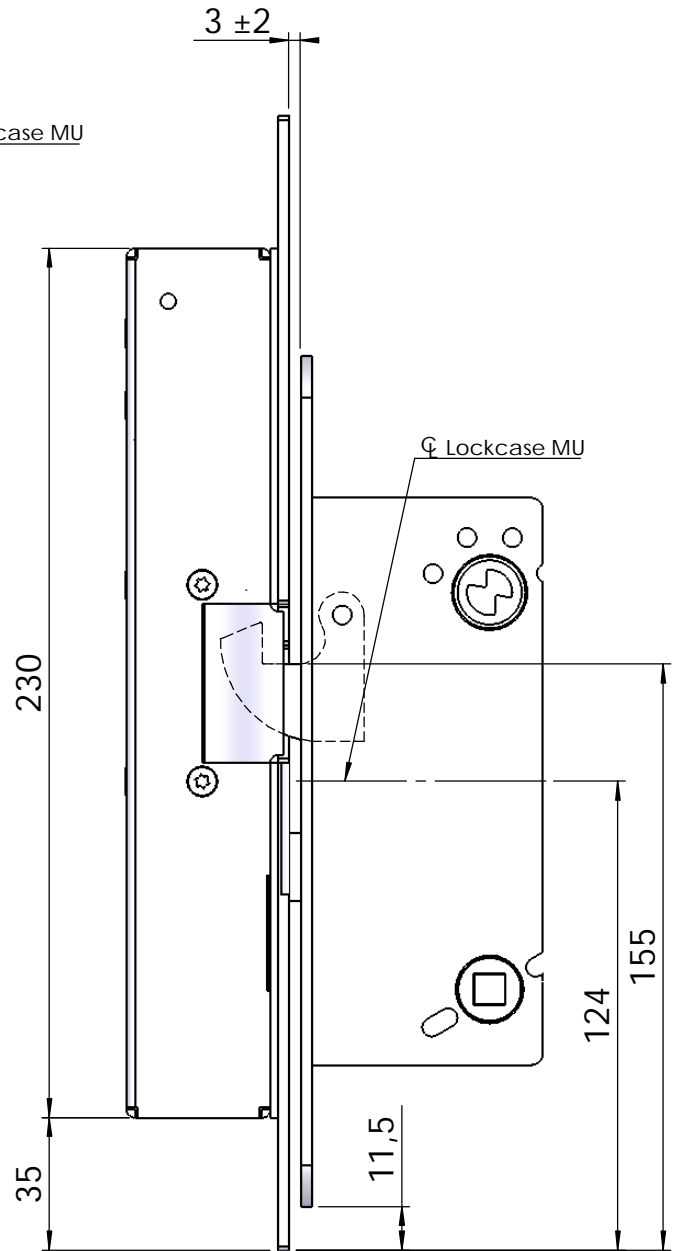

Title/Description

Step 18 med plan stolpe 300x40 plös 13,5mm Montering för Connect

Drawing no.

ST183-B

Scale

1:2

Montering för Møller Undall

STEP 18

This document shall not be copied without owners written allowance and its content shall not be exposed for third part nor be used for unauthorized purpose.

Owner

Stendals EI AB

Title/Description

Step 18 med plan stolpe 300x40 plös 13,5mm Montering för Møller Undall

Drawing no.

ST183-B

Scale

1:2