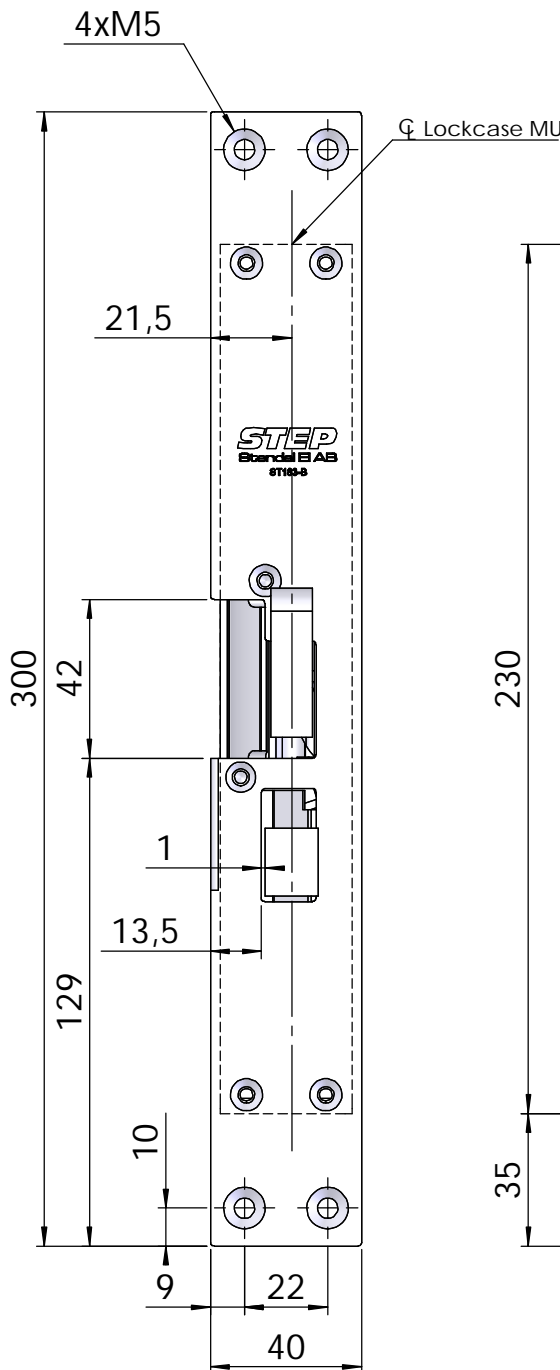

Title/Description

Step 18 med plan stolpe 300x40 plös 13,5mm Montering för Connect

Drawing no.

ST183-B

Scale

1:2

Montering för Møller Undall

STEP 18

This document shall not be copied without owners written allowance and its content shall not be exposed for third part nor be used for unauthorized purpose.

Owner

Stendals EI AB

Title/Description

Step 18 med plan stolpe 300x40 plös 13,5mm Montering för Møller Undall

Drawing no.

ST183-B

Scale

1:2