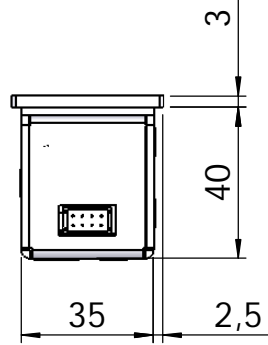

Title/Description

Step 18 med plan stolpe 300x40 plös 13,5mm Montering för Connect

Drawing no.

ST183-B

Scale

1:2

Montering för Møller Undall

STEP 18

This document shall not be copied without owners written allowance and its content shall not be exposed for third part nor be used for unauthorized purpose.

Owner

Stendals EI AB

Title/Description

Step 18 med plan stolpe 300x40 plös 13,5mm Montering för Møller Undall

Drawing no.

ST183-B

Scale

1:2